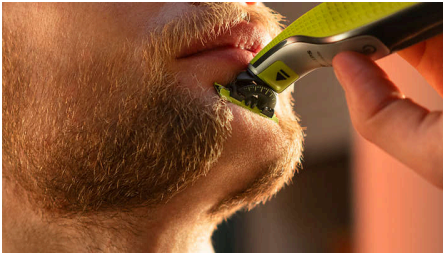

Helppokäyttöinen

- Kaksipuolinen terä: suunniteltu tarkaksi ja helposti hallittavaksi
- Käyttöä kestävä terä
- Helposti kiinnitettävä ohjauskampa (3 mm)
- Helposti kiinnitettävä säleikkö herkkien ihoalueiden suojaksi
- Lataa missä ja milloin tahansa
- Täysin vedenkestävä

Miellyttävä parranajo

- Rajaa partasi
- Aja partasi
- Innovatiivinen 360 asteen terä

Tasainen trimmausjälki

- Ainutlaatuinen OneBlade-tekniikka
- Säädettävä 5-in-1-ohjauskampa

Kohokohdat

Ainutlaatuinen OneBlade-tekniikka

Philips OneBlade on edistyksellinen parranajotekniikka. Se sopii kaiken pituisten ihokarvojen ajamiseen. Kaksinkertainen suojausjärjestelmä – pinnoite ja pyöristetyt kärjet – helpottaa parranajoa. Laitteen ajotekniikka sisältää nopeasti liikkuvan leikkuuosan (12 000 x minuutissa), joten pitkienkin karvojen ajelu sujuu tehokkaasti ja mukavasti.

Innovatiivinen 360 asteen terä

Innovatiivinen 360 asteen terä kääntyy kaikkiin suuntiin seuraten tarkasti kasvojen muotoja. Muotoilun ansiosta ihokosketus ja hallinta säilyvät koko ajan. Haastavienkin ihoalueiden trimmaus ja ajelu käy helposti, nopeasti ja mukavasti.