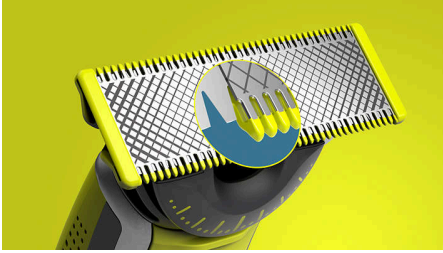

Helppokäyttöinen

- Kaksipuolinen terä: suunniteltu tarkaksi ja helposti hallittavaksi
- Käyttöä kestävä terä
- Helposti kiinnitettävä ohjauskampa (3 mm)
- Helposti kiinnitettävä säleikkö herkkien ihoalueiden suojaksi
- Lataa missä ja milloin tahansa
- Täysin vedenkestävä

Philips OneBlade on edistyksellinen parranajotekniikka. Se sopii kaiken pituisten ihokarvojen ajamiseen. Kaksinkertainen suojausjärjestelmä – pinnoite ja pyöristetyt kärjet – helpottaa parranajoa. Laitteen ajotekniikka sisältää nopeasti liikkuvan leikkuuosan (12 000 x minuutissa), joten pitkienkin karvojen ajelu sujuu tehokkaasti ja mukavasti.

Innovatiivinen 360 asteen terä

Innovatiivinen 360 asteen terä kääntyy kaikkiin suuntiin seuraten tarkasti kasvojen muotoja. Muotoilun ansiosta ihokosketus ja hallinta säilyvät koko ajan. Haastavienkin ihoalueiden trimmaus ja ajelu käy helposti, nopeasti ja mukavasti.

Trimmaa vapaasti

Ainutlaatuinen avoin muotoilu takaa tehokkaan trimmauksen ja estää tukkeutumisen, vaikka käsitteletisit pitkiä ja paksuja karvoja.

Rajaa partasi

Rajaa partasi tarkasti kaksipuolisella terällä. Voit ajaa partasi kumpaankin suuntaan tahansa, joten näet koko ajan miten terä etenee. Viimeistelet tyylisi helposti ja nopeasti!