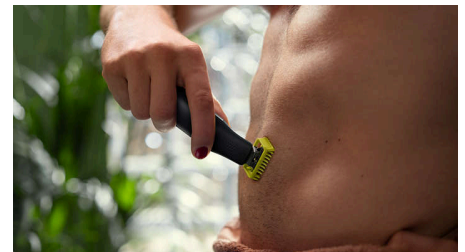

Helppokäyttöinen

- Kaksipuolinen terä: suunniteltu tarkaksi ja helposti hallittavaksi
- Käyttöä kestävä terä
- Helposti kiinnitettävä ohjauskampa (3 mm)
- Helposti kiinnitettävä säleikkö herkkien ihoalueiden suojaksi
- Lataa missä ja milloin tahansa
- Täysin vedenkestävä

Trimmaa vapaasti

Ainutlaatuinen avoin muotoilu takaa tehokkaan trimmauksen ja estää tukkeutumisen, vaikka käsitteletisit pitkiä ja paksuja karvoja.

Rajaa partasi

Rajaa partasi tarkasti kaksipuolisella terällä. Voit ajaa partasi kumpaankin suuntaan tahansa, joten näet koko ajan miten terä etenee. Viimeistelet tyylisi helposti ja nopeasti!

Kaksipuolinen terä

OneBlade myötäilee kasvojesi muotoja, joten voit trimmata ja ajaa partasi helposti ja miellyttävästi. Kaksipuolisen terän ansiosta voit rajata parran tarkasti ja ajaa parran kumpaankin suuntaan tahansa.

Helposti kiinnitettävä säleikkö

Liitä säleikkö herkkien ihoalueiden lisäsuojaksi.

Helposti kiinnitettävä ohjauskampa

Liitä ohjauskampa (3 mm) ja trimmaa helposti mihin suuntaan tahansa.

Kohokohdat

Käyttöä kestävä terä