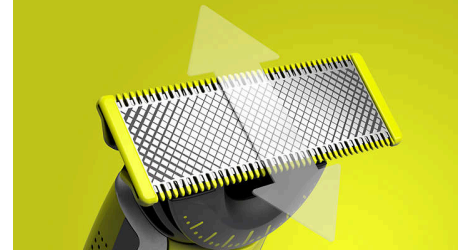

Innovatiivinen 360 asteen terä

Innovatiivinen 360 asteen terä kääntyy kaikkiin suuntiin seuraten tarkasti kasvojen muotoja. Muotoilun ansiosta ihokosketus ja hallinta säilyvät koko ajan. Haastavienkin ihoalueiden trimmaus ja ajelu käy helposti, nopeasti ja mukavasti.

Trimmaa vapaasti

Ainutlaatuinen avoin muotoilu takaa tehokkaan trimmauksen ja estää tukkeutumisen, vaikka käsitteletisit pitkiä ja paksuja karvoja.

Rajaa partasi

Rajaa partasi tarkasti kaksipuolisella terällä. Voit ajaa partasi kumpaankin suuntaan tahansa, joten näet koko ajan miten terä etenee. Viimeistelet tyylisi helposti ja nopeasti!

Aja partasi

OneBlade ei leikkaa partakarvoja yhtä läheltä ihoa kuin perinteinen terä, joten iho tuntuu miellyttävältä parranajon jälkeen. Voit ajaa

kaikenpituiset karvat kasvoistasi tai vartaloltasi kasvusuuntaa vastaan helposti. Mukana yksi terä kasvoille ja yksi vartalolle.

Kaksipuolinen terä

OneBlade myötäilee kasvojesi muotoja, joten voit trimmata ja ajaa partasi helposti ja miellyttävästi. Kaksipuolisen terän ansiosta voit rajata parran tarkasti ja ajaa parran kumpaankin suuntaan tahansa.