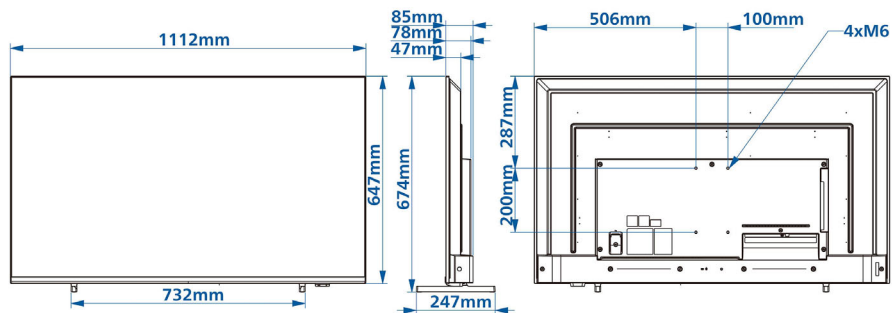

Specifikacije

Slika/zaslon

- Veličina dijagonale zaslona (inč): 50 inča
- Dijagonala zaslona (u cm): 126 cm
- Zaslon: 4K Ultra HD LED
- Rezolucija zaslona: 3840 x 2160p
- Svjetlina: 350 cd/m²
- Kut gledanja: 178° (V)/178° (O)

Tjuner / Prijem / Prijenos

- Digitalni televizor: DVB-T/T2/C, DVB-S/S2
- IP reprodukcija: Unicast, Multicast, Kanali za OTT aplikacije

Android TV

- OS: Android TV™ 11 (R)
- Prethodno instalirane aplikacije: YouTube, Google Play Movies, Google Play Games, Google Play Store*, YouTube Music
- Kapacitet memorije (Flash): 16 GB*

Značajke za hotele

- Način rada za hotele: Zaključavanje izbornika za instalaciju, Blokada lokalnog upravljanja, Ograničenje glasnoće (uklj. slušalice), Uključivanje upravljanja postavkama, Zatvorski način rada

- Kontrola snage: WoWLAN, WoLAN, Način s kratkim uputama, Automatsko isključivanje
- Aplikacije: AppControl, Google Play Store
- Vaš brand: Prilagodljiva aplikacija dobrodošlice, CMND&Create
- CMND&Control: Uređivač kanala izvan mreže, Uređivač postavki izvan mreže, Upravljanje skupinom televizora, IP udaljeno upravljanje, Lokalna ažuriranja putem USB-a, Trenutno početno kloniranje
- Interaktivni DRM: Playready Smoothstreaming
- Generiranje prihoda: MyChoice