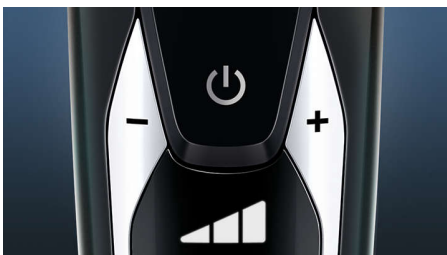

Kenmerken

V-Track PRO-messysteem

Scheer perfect glad. De V-Track Precision PRO-mesjes brengen elke haar voorzichtig in de beste positie, voor een baard van 1-3 dagen. Zelfs voor platliggende haren en haren met verschillende lengtes. Scheert 30% gladder met minder bewegingen, waardoor uw huid in perfecte conditie blijft.

ContourDetect-hoofden met 8 richtingen

Volg alle contouren van uw gezicht en hals met de ContourDetect-scheerhoofden met 8 draairichtingen. U scheert 20% meer haren af met elke beweging, met als resultaat een zeer gladde scheerbeurt.

Persoonlijke comfort-instellingen

Kies tussen 3 scheerstanden: Gevoelig- voor een zachte maar grondige scheerbeurt. Normaal- voor een grondige, dagelijkse scheerbeurt. Snel- voor snel scheren zodat u tijd bespaart.