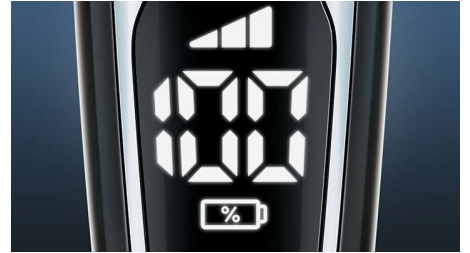

Digitaal display

Het intuïtieve display geeft relevante informatie weer voor optimale prestaties van uw scheerapparaat: - accu-indicator met 3 cijfers (%) - reinigingsindicator - accu bijna leeg-indicator - indicatie voor scheerhoofden vervangen - reisvergendelingsindicator