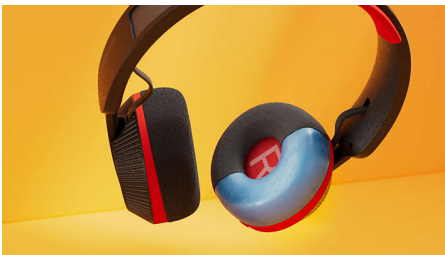

Stilingos ir patogios ant ausų dedamos ausinės

Bėgiokite, vaikščiokite, važinėkitės riedučiais! Patogus galvos lankelis neslysta judant, o minkštos, kvėpuojančios ausų kaušelių pagalvėlės pripildytos vėsinančio gelio. Ausų kaušelių pagalvėlių įmautes galima nuimti ir lengvai išvalyti, todėl ausinės visada bus švarios.