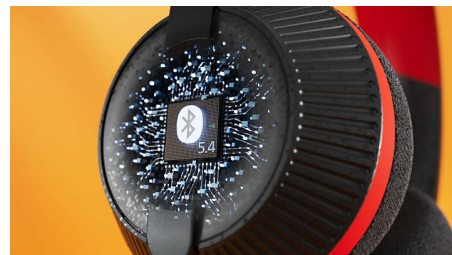

Stiprus „Bluetooth“ ryšys

Pažangus „Bluetooth“ ryšys suteikia stabilesnį ryšį, kad galėtumėte sklandžiai transliuoti ir tuo pačiu metu prijungti iki dviejų „Bluetooth“ prietaisų („iOS“ arba „Android“). Mėgaukitės

grojaraščiu arba be pertraukų klausykitės mėgstamos tinklalaidės be erzinančių garso pokyčių.