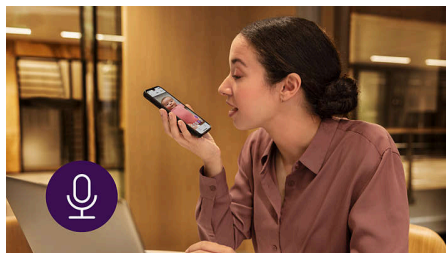

Reaalajas kõnefunktsioon

Rahustage beebit oma häälega, teda samal ajal kuulates. Rääkimise funktsioon muudab beebi lohutamise lihtsaks ilma ruumi astumata.