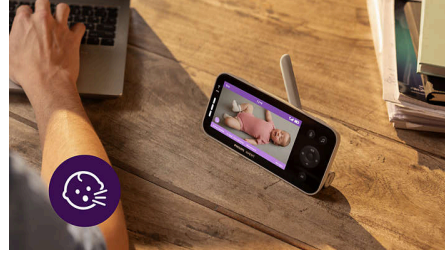

Nutuvastus ja -tõlgendus

Soovite teada, kas teie beebi on väsinud, gaasivaludes, nälgjane, tunneb ebamugavust või on ärritunud? Meie beebimonitor tuvastab ja tõlgendab beebi nuttu teaduslikult tõestatud algoritmi abil, aidates mõista 5 levinumat nutu põhjust, millega kõik beebid end väljendavad. Esimesed 3 kuud*** on rakendusele tasuta juurdepääs, mis tähendab lisatuge vastündinu elu esimesel perioodil.