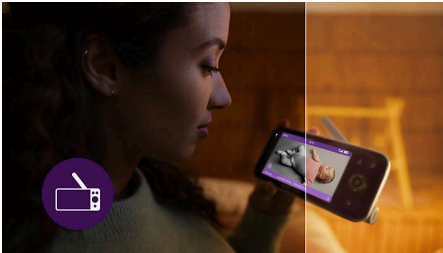

Alati teie beebiga ühendatud

- Jälgige oma beebit ja tundke end igal pool rahulikult

Esiletõstetud tooted

Une ja hingamise jälgimine

Näete kohe selgt une olekut ja hingamissagedust ilma lisatarvikuta. Meie lisaseadmeteta jälgimistehnoloogia analüüsib sekundis miljoneid pikseleid, et tuvastada ka kõige väiksemaid liigutusi. Seejärel tõlgendab see andmed reaajas une ja hingamise oleku uuendusteks. Rohkem kindlust teile ja rohkem mugavust teie beebile.

Vanemseadmel on 5-tolline HD ekraan

Meie 5-tollise HD-ekraaniga vanemaseade aitab teil kodus beebit jälgida ja oma päevaseid toimetusi teha. Liikuge mugavalt toa ja õue vahel tänu 400 m leviulatusele* ja stabiilsele ühendusele, mis töötab Wi-Fi-ga või ilma. Näete selget videot igal ajal ja saate reaajas teavet uneseisundi ja hingamissageduse kohta. Kõik, mida vajate rahulikuks puhkeajaks.

Secure Connect süsteem

Secure Connect süsteem tagab teie ühenduse täieliku privaatsuse. See kasutab mitut krüpteeritud ühendust beebiseadme, vanemaseadme ja rakenduse vahel, et kõik andmed ja kujutised oleksid kaitstud.

Baby Monitor+ rakendus

Olgu kodus või võõrsil, meie Baby Monitor+ rakendusega on teil otseühendus oma beebi magamistuppa, et jälgida tema heaolu. Vaadake teda HD videost, kontrollige tema uneolekut ja hingamissagedust ning saage abi tema nutu mõistmisel.