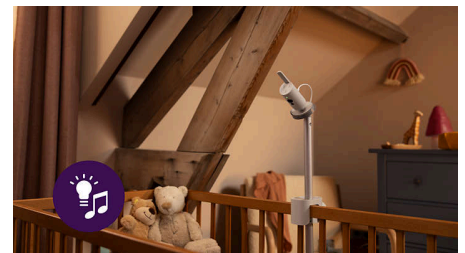

Rahustavad unelaulud ja valge müra

Rahustage oma beebit vaiksete lugude, looduslike lõõgastavate helide või valge müra abil. Meie beebimonitoril on kõiki helid, mida vajate, alates linnulaulust aias ja klassikalistest unelauludest kuni teie hääle salvestamiseni, et beebi õrnalt unne suigutada.