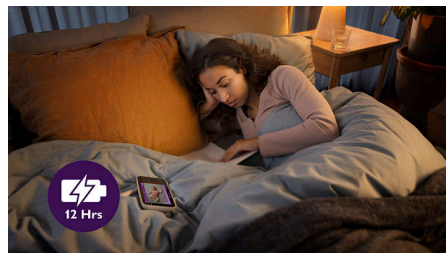

Aku kestab kuni 12 tundi***

Meie akuga vanemaseade töötab kuni 12 tundi***, nii et saate oma beebit mugavalt jälgida igal ajal, nii päeval kui öösel.