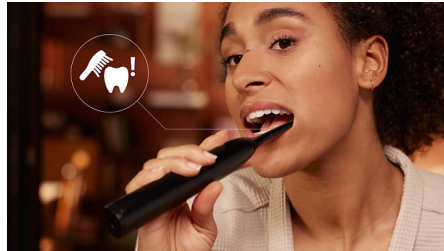

החדשנית Sonicare טכנולוגיית

ליהנות מהוויית צחצוח נהדרת ומרמה חדשה של טיפול בחניכיים החדשנית. בזמן שאתם מצחצחים, Sonicare עם טכנולוגיית המערכת המגנטית החדשנית של מברשת השיניים מתאימה את עוצמת הצחצוח בכל פעולת ניקוי, ומספקת ביצועים מיטביים של 62,000 תנועות זיפים בכל דקה בדיוק, אפילו באזורים הקשים להגעה. בינתיים, פעולת נוזל דינמית תומכת בביצועים של ראשי הצחצוח על ידי שטיפה עדינה לאורך קו החניכיים בין כל שן, וכך מסייעת לכם להשיג ניקיון מלא בכל פעם שאתם מצחצחים.

מצבי צחצוח 2

על מנת לעזור לכם לטפל באופן הטוב ביותר בשיניים ובחניכיים של פיליפס כוללת אפשרות בחירה בין 2 Sonicare 5500, שלכם מצבי צחצוח. מצב 'ניקוי' מתמקד בהסרת פלאק לביצועי ניקוי מעולים, בעוד שמצב 'לבן' פועל מעט קשה יותר להסרת כתמים ממשטחים לקבלת חיוך לבן יותר.

התראת לחץ מובנית

יתכן שלא תשימו לב כשאתם מצחצחים בעוצמה רבה מדי, אך מברשת שיניים זו כן תרגיש בכך. החיישן האופטי החכם מזהה במדויק לחץ צחצוח עודף ומתריע בעזרת צליל פעימה תוך הפחתת הרטט. ואז מהבהב בסגול ובמקביל מפחית את הרטט. תמיד תדעו מתי להתאים את הצחצוח שלכם, והחניכיים שלכם יישארו מוגנות.