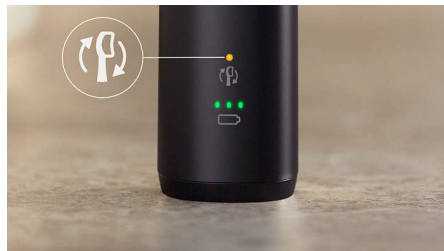

תזכורת להחלפת ראש המברשת - BrushSync

החלפת ראשי המברשת באופן סדיר היא חלק חשוב בשמירה על קל BrushSync, בריאות טובה של הפה שלכם. בעזרת טכנולוגיית לשמור על ביצועי ראש המברשת ברמה הטובה ביותר. על ידי מעקב אחר תדירות השימוש ועוצמת הצחצוח שלכם, הטכנולוגיה החדשנית מזכירה לכם מתי הגיע הזמן לראש מברשת חדש.