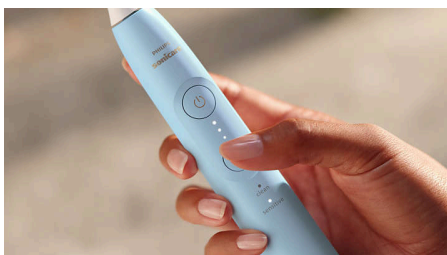

הגדרות צחצוח 6

של פיליפס, שתוכננה לשיניים 6100 Sonicare ולחניכיים רגישות, מאפשרת לכם לבחור בין שני מצבי צחצוח. מצב 'רגיש' מספק ניקוי עדין ויסודי, בעוד שמצב 'נקי' מתמקד בהסרת הפלאק לקבלת ניקוי מעולה'.

לניקוי אישי, תוכלו לשלב כל מצב עם אחת משלוש רמות הרגישות, מ'גבוהה' עד 'נמוכה', לפעולת צחצוח שמתאימה בדיוק לכם.