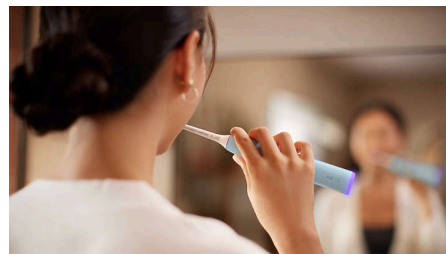

התראת לחץ של טבעת מוארת

יתכן שלא תשימו לב כשאתם מצחצחים בעוצמה רבה מדי, אך מברשת שיניים זו כן תרגיש בכך. החיישן האופטי החכם מזהה במדויק לחץ צחצוח עודף, ואז מהבהב בסגול ובמקביל מפחית את הרטט. תמיד תדעו מתי להתאים את הצחצוח שלכם, והחניכיים שלכם יישארו מוגנות.