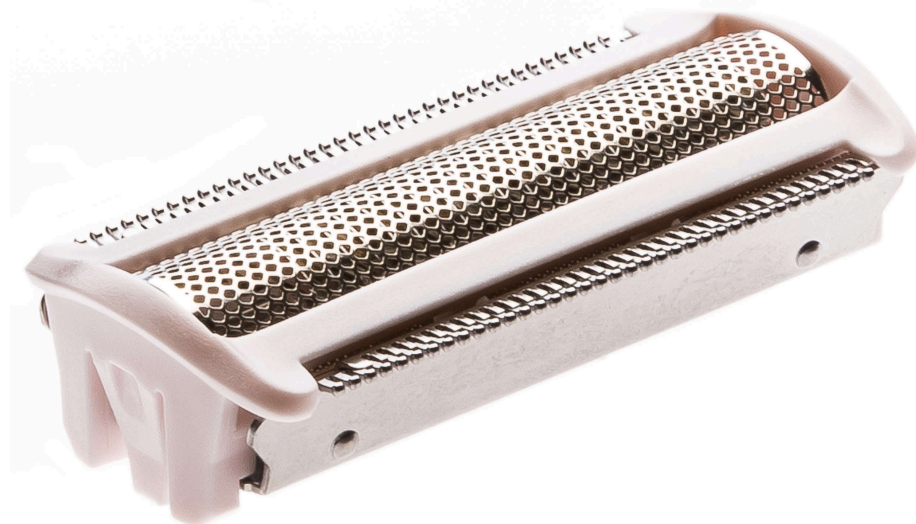

PHILIPS

Holiaci fólia

Dámsky holiaci strojček

Satinelle

SatinShave

Epilátor série 8000

CP1497/01

Náhradná fólia holiacej hlavy

Overte si kompatibilitu nižšie

Táto holiaca fólia predstavuje ochrannú bariéru medzi vašou pokožkou a reznými prvkami holiaceho strojčka. Na dôkladné a bezpečné oholenie s cieľom dosiahnuť jemnú a hladkú pokožku.

Jednoduché používanie náhradných dielov Philips

- Jednoducho obnovte svoj výrobok pomocou originálnych dielov Philips

Hlavné prvky

Jednoduchá obnova častí výrobku

Výrobok občas potrebuje úpravu vzhľadu, avšak jeho obnova nebola nikdy taká jednoduchá, ako je to so spotrebiteľskými náhradnými dielmi Philips. To všetko spolu s garantovanou kvalitou značky Philips.