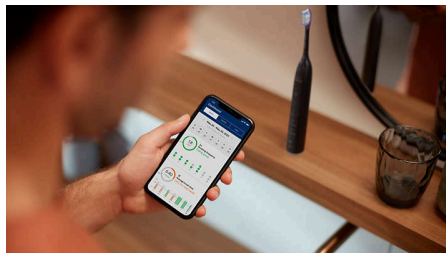

החדשנית Sonicare טכנולוגיית

ליהנות מחוויית צחצוח נהדרת ומרמה חדשה של טיפול החדשנית. בזמן Sonicare בחניכיים עם טכנולוגיית שאתם מצחצחים, המערכת המגנטית החדשנית של מברשת השיניים מתאימה את עוצמת הצחצוח בכל פעולת ניקוי, ומספקת ביצועים מיטביים של 62,000 תנועות זיפים בכל דקה בדיוק, אפילו באזורים הקשים להגעה. בינתיים, פעולת נזל דינמית תומכת בביצועים של ראשי הצחצוח על ידי שטיפה עדינה לאורך קו החניכיים בין כל שן, וכך מסייעת לכם להשיג ניקיון מלא בכל פעם שאתם מצחצחים.

הגדרות צחצוח 12

אתם מעדיפים לצחצח שיניים בידיכם עם Sonicare של פיליפס. ארבעה מצבי צחצוח עוזרים לטפל בבריאות החניכיים, בהלבנה, ברגישות ובניקוי היומיומי מצב 'בריאות חניכיים' תומך בחניכיים בריאות על ידי עיסוי עדין לאורך קו החניכיים. מצב 'רגיש' מספק ניקוי עדין ויסודי, בעוד שמצב 'ניקיון' מתמקד בהסרת פלאק לניקיון מעולה. לניקוי מותאם אישית, אתם יכולים לשלב כל מצב עם אחד משלוש רמות העוצמה, החל ב'גבוהה' עד 'מוכה', לפעולת צחצוח שמתאימה בדיוק לכם.

של פיליפס Sonicare אפליקציית

של פיליפס מבצעת בצורה חלקה Sonicare אפליקציית צימוד עם מברשת השיניים שלכם ותומכת בכם בשיפור ושמירה של בריאות הפה. האפליקציה שלנו עוקבת

אחר התקדמות הצחצוח שלכם, מספקת הנחיות מותאמות אישית ודוחות התקדמות כדי שתקבלו תובנות חזותיות לגבי הצחצוח שלכם.