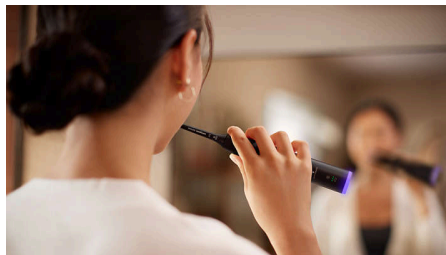

התראת לחץ של טבעת מוארת

יתכן שלא תשימו לב כשאתם מצחצחים בעוצמה רבה מדי, אך מברשת שיניים זו כן תרגיש בכך. החיישן האופטי החכם מזהה במדויק לחץ צחצוח עודף, ואז מהבהב בסגול ובמקביל מפחית את הרטט. תמיד תדעו מתי להתאים את הצחצוח שלכם, והחניכיים שלכם יישארו מוגנות.