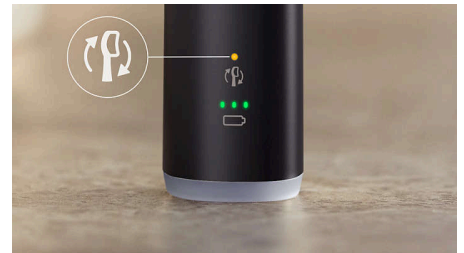

תזכורת להחלפת ראש המברשת - BrushSync

החלפת ראשי המברשת באופן סדיר היא חלק חשוב בשמירה על בריאות טובה של הפה שלכם. בעזרת קל לשמור על ביצועי ראש BrushSync טכנולוגיית המברשת ברמה הטובה ביותר. על ידי מעקב אחר תדירות השימוש ועוצמת הצחצוח שלכם, הטכנולוגיה החדשנית מזכירה לכם מתי הגיע הזמן לראש מברשת חדש.