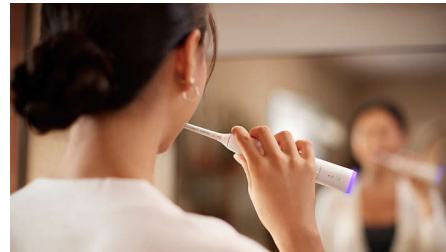

Lichtring met drukwaarschuwing

U merkt het misschien niet wanneer u te hard poetst, maar deze tandenborstel merkt het wel. De slimme optische sensor signaleert

nauwkeurig overmatige poetsdruk en knippert vervolgens paars terwijl de trillingen worden verminderd. Zo weet u altijd wanneer u de poetsdruk moet aanpassen en uw tandvlees blijft beschermd.