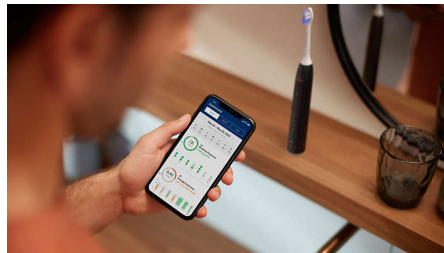

החדשנית Sonicare טכנולוגיית

ליהנות מחוויית צחצוח נהדרת ומרמה חדשה של טיפול בחניכיים החדשנית. בזמן שאתם מצחצחים, Sonicare עם טכנולוגיית המערכת המגנטית החדשנית של מברשת השיניים מתאימה את עוצמת הצחצוח בכל פעולת ניקוי, ומספקת ביצועים מיטביים של 62,000 תנועות זיפים בכל דקה בדיוק, אפילו באזורים הקשים להגעה. בינתיים, פעולת נוזל דינמית תומכת בביצועים של ראשי הצחצוח על ידי שטיפה עדינה לאורך קו החניכיים בין כל שן, וכך מסייעת לכם להשיג ניקיון מלא בכל פעם שאתם מצחצחים.

הגדרות צחצוח 9

של פיליפס, שתוכננה לשיניים ולחניכיים רגישות, Sonicare 6500 מאפשרת לכם לבחור בין 3 מצבי צחצוח, וכך מובטח הניקוי שמתאים לכם. מצב 'רגיש' מספק ניקוי יסודי ועדין, בעוד שמצב 'נקי' מתמקד בהסרת פלאק לניקיון מעולה. מצב 'לכן' פועל מעט קשה יותר כדי להסיר כתמים שטחיים וללטש את השיניים שלכם

לקבלת חיוך לבן. לקבלת ניקוי מותאם אישית, באפשרותכם שלב כל מצב עם אחת מ-3 רמות העוצמה, מ'גבוהה' עד 'נמוכה', לקבלת פעולת צחצוח שמתאימה בדיוק עבורכם.

התראת לחץ של טבעת מוארת

יתכן שלא תשימו לב כשאתם מצחצחים בעוצמה רבה מדי, אך מברשת שיניים זו כן תרגיש בכך. החיישן האופטי החכם מזהה במדויק לחץ צחצוח עודף, ואז מהבהב בסגול ובמקביל מפחית את הרטט. תמיד תדעו מתי להתאים את הצחצוח שלכם, והחניכיים שלכם יישארו מוגנות.

של פיליפס Sonicare אפליקציית

של פיליפס מבצעת בצורה חלקה צימוד עם Sonicare אפליקציית מברשת השיניים שלכם ותומכת בכך בשיפור ושמירה של בריאות הפה. האפליקציה שלנו עוקבת אחר התקדמות הצחצוח שלכם, מספקת הנחיות מותאמות אישית ודוחות התקדמות כדי שתקבלו תובנות חזותיות לגבי הצחצוח שלכם.