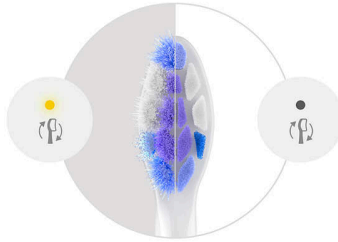

Vervangingsherinnering

Wist u dat opzetborstels na drie maanden minder effectief worden? Tandheelkundigen raden u aan uw opzetborstel regelmatig te vervangen. Daarom herinneren Philips Sonicare-tandenborstels u eraan dat u uw opzetborstel moet vervangen. Bijgehouden wordt hoe vaak

en hoe hard u poetst, en u krijgt een herinnering wanneer het weer tijd is om uw opzetborstel te vervangen.