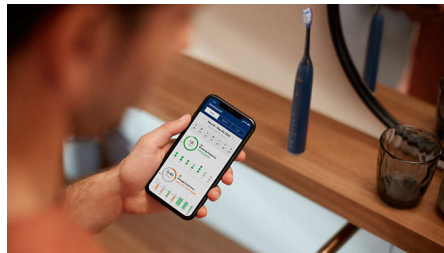

החדשנית Sonicare טכנולוגיית

ליהנות מחוויית צחצוח נהדרת ומרמה חדשה של טיפול בחניכיים החדשנית. בזמן שאתם מצחצחים Sonicare עם טכנולוגיית המערכת המגנטית החדשנית של מברשת השיניים מתאימה את עוצמת הצחצוח בכל פעולת ניקוי, ומספקת ביצועים מיטביים של 62,000 תנועות זיפים בכל דקה בדיוק, אפילו באזורים הקשים להגעה. בינתיים, פעולת נוזל דינמית תומכת בביצועים של ראשי הצחצוח על ידי שטיפה עדינה לאורך קו החניכיים בין כל שן, וכך מסייעת לכם להשיג ניקיון מלא בכל פעם שאתם מצחצחים

הגדרות צחצוח 12

של Sonicare 7100 אתם מעדיפים לצהחצוח שיניים בידיים עם פיליפס. ארבעה מצבי צחצוח עוזרים לטפל בבריאות החניכיים, בהלבנה, ברגישות ובניקוי היומיומי. מצב 'בריאות חניכיים' תומך בחניכיים בריאות על ידי עיסוי עדין לאורך קו החניכיים. מצב 'רגיש' מספק ניקוי עדין ויסודי, בעוד שמצב 'ניקיון' מתמקד בהסרת

פלאק לניקיון מעולה. לניקוי מותאם אישית, אתם יכולים לשלב כל מצב עם אחד משלוש רמות העוצמה, החל ב'גבוהה' עד 'נמוכה', לפעולת צחצוח שמתאימה בדיוק לכם

התראת לחץ של טבעת מוארת

יתכן שלא תשימו לב כשאתם מצחצחים בעוצמה רבה מדי, אך מברשת שיניים זו כן תרגיש בכך. החיישן האופטי החכם מזהה במדויק לחץ צחצוח עודף, ואז מהבהב בסגול ובמקביל מפחית את הרטט. תמיד תדעו מתי להתאים את הצחצוח שלכם, והחניכיים שלכם יישארו מוגנות

של פיליפס Sonicare אפליקציית

של פיליפס מבצעת בצורה חלקה צימוד עם Sonicare אפליקציית מברשת השיניים שלכם ותומכת בכך בשיפור ושמירה של בריאות הפה. האפליקציה שלנו עוקבת אחר התקדמות הצחצוח שלכם, מספקת הנחיות מותאמות אישית ודוחות התקדמות כדי שתקבלו תובנות חזותיות לגבי הצחצוח שלכם