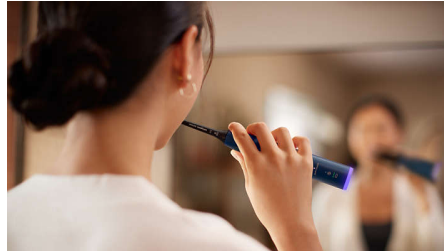

התראת לחץ של טבעת מוארת

יתכן שלא תשימו לב כשאתם מצחצחים בעוצמה רבה מדי, אך מברשת שיניים זו כן תרגיש בכך. החיישן האופטי החכם מזהה במדויק לחץ צחצוח עודף, ואז מהבהב בסגול ובמקביל מפחית את הרטט. תמיד תדעו מתי להתאים את הצחצוח שלכם, והחניכיים שלכם יישארו מוגנות