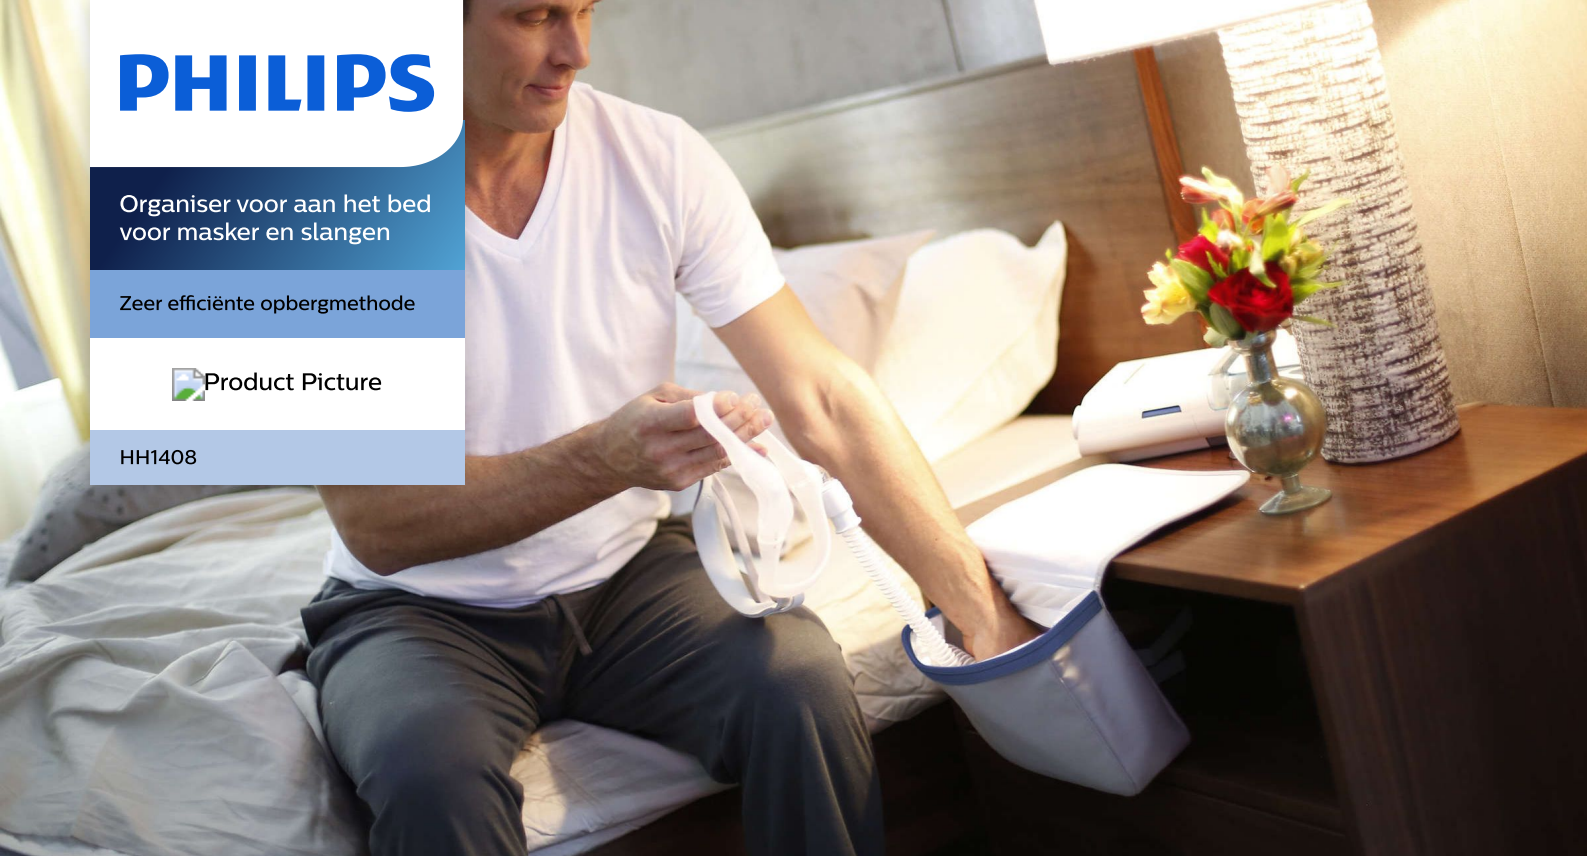

PHILIPS

Organiser voor aan het bed
voor masker en slangen

Zeer efficiënte opbergmethode

 Product Picture

HH1408

Ontdek uw dromen opnieuw

Om het masker en de slang eenvoudig en veilig bewaren

Bedoeld om ervoor te zorgen dat uw nachtkastje netjes en opgeruimd blijft en het masker en de slang veilig worden bewaard wanneer het apparaat niet wordt gebruikt

Houdt uw nachtkastje opgeruimd

- Zeer efficiënte opbergmethode
- Flexibiliteit
- Sterke en comfortabele organiser

Kenmerken

Gebruiksvriendelijk ontwerp

Met de organiser voor aan het bed ligt uw apparatuur niet op de grond en houdt u stof en pollen uit de buurt.