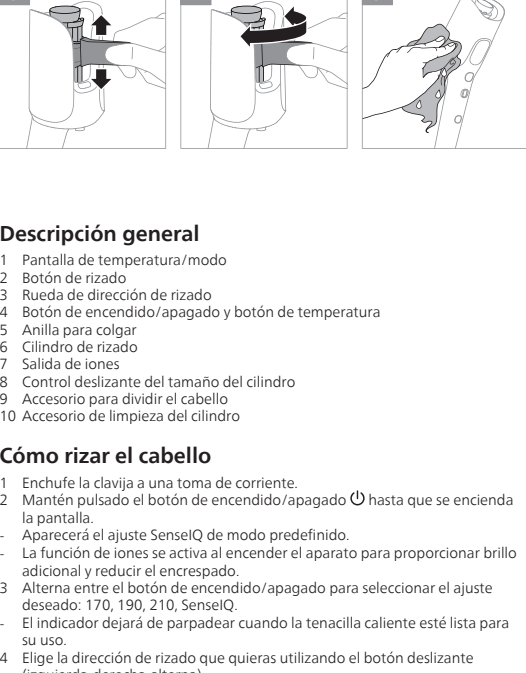

3000.131.6510.2 (08/08/2014)

English	Indonesian

Introduction

Overview

How to curl your hair

Tips and Tricks

1. Use a comb to separate the hair into sections before curling.
2. Use the barrel to curl the hair from the ends towards the roots.
3. Use the barrel to curl the hair from the ends towards the roots.
4. Use the barrel to curl the hair from the ends towards the roots.

Accessories

- Accessories
- Accessories
- Accessories

Specifications

- Specifications
- Specifications
- Specifications

Warranty

Warranty information and contact details.

Recycling

Information on recycling and disposal of the device.

Index

Index of product features and specifications.

Appendix

Additional information and technical specifications.

Notes

Important notes and safety instructions.

Index

Index of product features and specifications.

Index

Index of product features and specifications.

Index

Index of product features and specifications.

Index

Index of product features and specifications.

Index

Index of product features and specifications.

Index

Index of product features and specifications.

Index

Index of product features and specifications.

Index

Index of product features and specifications.

Index

Index of product features and specifications.

Index

Index of product features and specifications.

Index

Index of product features and specifications.

Index

Index of product features and specifications.

Index

Index of product features and specifications.

Index

Index of product features and specifications.

Index

Index of product features and specifications.

Index

Index of product features and specifications.

Index

Index of product features and specifications.

Index

Index of product features and specifications.

Index

Index of product features and specifications.