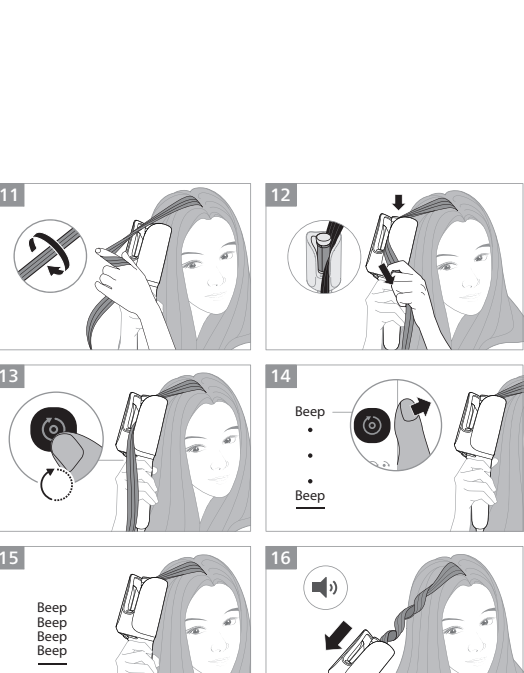

3000.131.6510.2 (08/08/2014)

English	Indonesian

Introduction

Overview

How to curl your hair

Tips and Tricks

1. Use a comb to separate the hair into sections before curling.
2. Use the barrel to curl the hair from the ends towards the roots.
3. Use the barrel to curl the hair from the ends towards the roots.
4. Use the barrel to curl the hair from the ends towards the roots.

Accessories

- Accessories
- Accessories
- Accessories

Specifications

- Specifications
- Specifications
- Specifications

Warranty

Warranty information and contact details.

Recycling

Information on recycling and disposal of the device.

Index

Index of product features and specifications.

Appendix

Additional information and technical specifications.

Notes

Important notes and safety instructions.

Index

Index of product features and specifications.

Index

Index of product features and specifications.

Index

Index of product features and specifications.

Index

Index of product features and specifications.

Index

Index of product features and specifications.

Index

Index of product features and specifications.

Index

Index of product features and specifications.

Index

Index of product features and specifications.

Index

Index of product features and specifications.

Index

Index of product features and specifications.

Index

Index of product features and specifications.

Index

Index of product features and specifications.

Index

Index of product features and specifications.

Index

Index of product features and specifications.

Index

Index of product features and specifications.

Index

Index of product features and specifications.

Index

Index of product features and specifications.

Index

Index of product features and specifications.

Index

Index of product features and specifications.