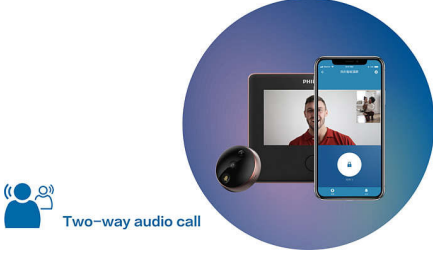

HD gece görüşü görüntülü güvenlik sağlar

- 170° lens ve 1080P HD ekran: Daha iyi görüş sunar
- İki yönlü sesli arama: Her yerde gerçek zamanlı iletişim kurun
- 5 inç HD dokunmatik ekran: Tüm aile için kolay kullanım

PHILIPS

Akıllı kapı görüntüleyici

Büyük geniş açılı HD gece görüşü PIR insan vücudu algılama, Uzaktan akıllı izleme, Akıllı kilit ile karşılıklı bağlantı

Özellikler

170° lens ve HD ekran

170° The 170° lens and 1080P HD display

170° izleme seviyesinde lense sahip olan akıllı kapı dürbünü, dört parlak kızılötesi takviye ışığı ve profesyonel kızılötesi lamba siperiyle birlikte yüksek miktarda ışığı emebilir ve yetersiz aydınlatma koşullarında bile daha iyi gece görüşü sağlar.

İki yönlü sesli arama

Two-way audio call

Kapı zilini çaldığınızda veya ekrandaki [arama] düğmesine bastığınızda, dahili mikrofon ve hoparlörle gerçek zamanlı sesli arama başlatabilirsiniz. Size mükemmel bir arama deneyimi sunabilir.