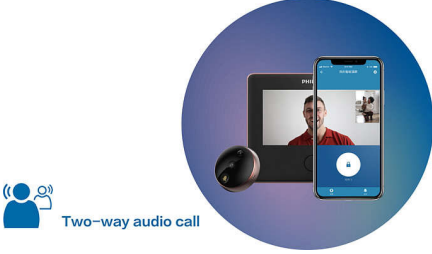

HD gece görüşü görüntülü güvenlik sağlar

- 170° lens ve 1080P HD ekran: Daha iyi görüş sunar
- İki yönlü sesli arama: Her yerde gerçek zamanlı iletişim kurun
- 5 inç HD dokunmatik ekran: Tüm aile için kolay kullanım

PHILIPS

Akıllı kapı dürbünü

Büyük geniş açılı HD gece görüşü PIR insan vücudu algılama, Uzaktan akıllı izleme, Akıllı kilit ile karşılıklı bağlantı

Özellikler

170° lens ve HD ekran

170° The 170° lens and 1080P HD display

170° izleme seviyesinde lense sahip olan akıllı kapı dürbünü, dört parlak kızılötesi takviye ışığı ve profesyonel kızılötesi lamba siperiyle birlikte yüksek miktarda ışığı emebilir ve yetersiz aydınlatma koşullarında bile daha iyi gece görüşü sağlar.

İki yönlü sesli arama

Two-way audio call

Kapı zilini çaldığınızda veya ekrandaki [arama] düğmesine bastığınızda, dahili mikrofon ve hoparlörle gerçek zamanlı sesli arama başlatabilirsiniz. Size mükemmel bir arama deneyimi sunabilir.