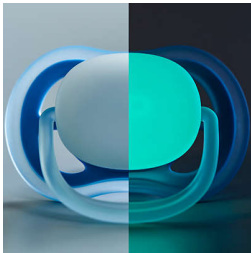

זוהר בחושך לטווח ארוך

כדי למצוא את ultra air השתמשו בכפתור הזוהר בחושך של המוצץ של תינוקכם במהירות ללא צורך להדליק את האור.