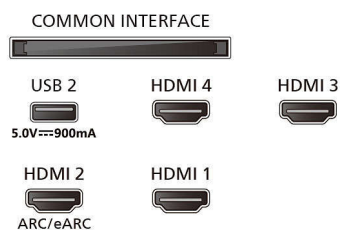

Europese energiekarta

- EPREL-registratienummers: 1909191
- Energieklasse voor SDR: F
- Stroomverbruik voor SDR wanneer ingeschakeld: 124 KWh/1000 u
- Energieklasse voor HDR: E
- Stroomverbruik voor HDR wanneer ingeschakeld: 107 KWh/1000 u
- Energieverbruik wanneer uitgeschakeld: n.v.t.
- Netwerkstand-bymodus: 2,0 W
- Gebruikte panel-technologie: OLED

Vermogen

- Netspanning: OLED
- Stroomverbruik in stand-bystand: minder dan 0,5

77OLED759/12

W

- Functies voor energiebesparing: Timer voor automatisch uitschakelen, Beeld uit (voor radio), Eco-modus, Lichtsensor

Accessoires

- Meegeleverde accessoires: Afstandsbediening, 2 AAA-batterijen, Tafelstandaard, Voedingskabel, Snelstartgids, Brochure met wettelijk verplichte informatie en veiligheidsgegevens

Ontwerp/Design

- Kleuren van de TV: Metalen rand
- Ontwerp van de standaard: Standaarden van satijnchrom

Afmetingen

- Gewicht (incl. verpakking): 45,5 kg
- Afstand tussen 2 standaarden: 798 mm
- Hoogte van de standaard tot de onderrand van de TV: 22 mm
- Geschikt voor wandmontage: 400 x 300 mm
- TV zonder standaard (B x H x D): 1723 x 991 x 79 mm
- TV met standaard (B x H x D): 1723 x 1012 x 310 mm
- Verpakkingsdoos (B x H x D): 1950 x 1170 x 200 mm
- Gewicht van TV zonder standaard: 35,0 kg
- Gewicht van TV met standaard: 35,6 kg

Connections

Side