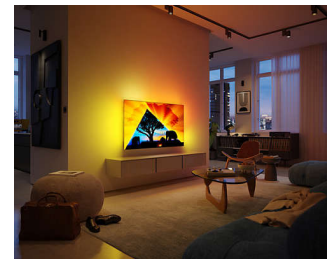

Duurzame materialen

Deze TV heeft voetjes van gepolijst metaal en u kunt Ambilight gebruiken als sfeerverlichting wanneer het scherm is uitgeschakeld. De afstandsbediening van de TV is gemaakt met gerecycled plastic, onze verpakking is gemaakt van FSC-gecertificeerd karton en de flyers worden gedrukt op gerecycled papier.

AMBILIGHT tv

P AI Intelligent Picture Engine

OLED

AMD FreeSync Premium

Dolby Vision-Atmos

dts play-fi

amazon alexa built-in