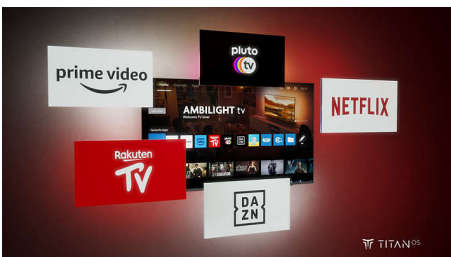

PHILIPS

4K Ambilight TV

194 cm (77") Ambilight TV P5 AI Perfect Picture Engine, TITAN OS smart platform, Dolby Vision en Dolby Atmos

Kenmerken

Ambilight TV

Ambilight TV's zijn de enige TV's met ingebouwde LED-verlichting aan de achterkant die reageert op waar u naar kijkt en u onderdompelt in een kleurrijke lichtkrans. Ambilight TV verandert alles: uw TV lijkt groter en u ervaart uw favoriete sporten, films en games nog intenser.

TITAN OS smart platform

Dankzij ons TITAN OS smart TV-platform vindt u snel en eenvoudig wat u leuk vindt.

Geniet u van een serie? Dan kunt u rechtstreeks vanaf het beginscherm verder kijken. Als u op zoek bent naar iets nieuws, kunt u door categorieën zoals actie of drama bladeren en suggesties van de beste streamingsservices bekijken - alles op één plek.