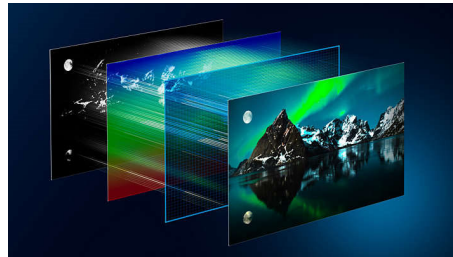

P5 AI Perfect Picture Engine

De Philips P5-processor met AI levert levensecht beeld dat u het gevoel geeft er zelf bij te zijn. Een AI-algoritme op basis van deep learning verwerkt beelden zoals het menselijk brein dat ook ongeveer doet. Wat u ook kijkt, u profiteert van levensechte details en contrasten, rijke kleuren en vloeiende bewegingen.

OLED Ambilight TV

Het levensechte beeld van uw 4K (UHD) OLED Ambilight TV ziet er altijd ongelooflijk uit, zelfs als u vanuit een hoek kijkt. Zwart is altijd zwart, niet grijs, en u ziet elk detail in schaduwen of lichte gebieden. Alle belangrijke HDR-indelingen worden ondersteund – u voelt de volle kracht van elke scène.