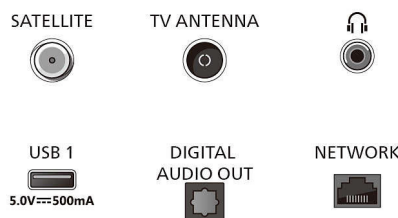

Bottom

Publicatiedatum
2024-10-14

Versie: 6.6.1

EAN: 87 18863 04198 7

© 2024 Koninklijke Philips N.V.
Alle rechten voorbehouden.

Specificaties kunnen zonder voorafgaande kennisgeving worden gewijzigd. Handelsmerken zijn het eigendom van Koninklijke Philips N.V. en hun respectieve eigenaren.

www.philips.com

* Deze televisie bevat lood in bepaalde onderdelen of componenten waarvoor geen alternatieve technologie bestaat, in overeenstemming met bestaande vrijstellingsclausules van de RoHS-richtlijn.

* De TV biedt ondersteuning voor gratis DVB-uitzendingen. Mogelijk worden bepaalde DVB-aanbieders niet ondersteund. Ga voor een recente lijst met aanbieders naar het gedeelte met veelgestelde vragen van de ondersteuningswebsite van Philips. Voor bepaalde aanbieders zijn voorwaarden en een abonnement vereist. Neem voor meer informatie contact op met uw aanbieder.

* Philips TV Remote-app en verwante functionaliteiten verschillen per TV-model, provider en land, smart device-model en besturingssysteem. Ga voor meer informatie naar: www.philips.com/TVRemoteapp.

* Elektronische Programma Gids (EPG) en actuele gegevens (tot 8 dagen) zijn afhankelijk van land en kabelmaatschappij.

* Netflix-abonnement vereist. Onderhevig aan de voorwaarden op <https://www.netflix.com>

* Amazon Prime is beschikbaar in geselecteerde talen en landen.

* Amazon, Alexa en alle gerelateerde logo's zijn handelsmerken van Amazon.com, Inc. of haar dochterondernemingen. Amazon Alexa is beschikbaar in geselecteerde talen en landen.

* De knop voor (over-the-top) mediadiensten op de afstandsbediening verschilt per land. Raadpleeg het daadwerkelijke product in de doos.

* Google Assistant is beschikbaar in verschillende talen en landen, specifiek voor producttypen.

* De beschikbaarheid en functionaliteit van spraakgestuurde diensten varieert per land en taal.

* De HBO Max-appservice is beschikbaar vanaf augustus 2024.

* Matter / Control4: deze functie zal in 2024 beschikbaar zijn via een software-update.