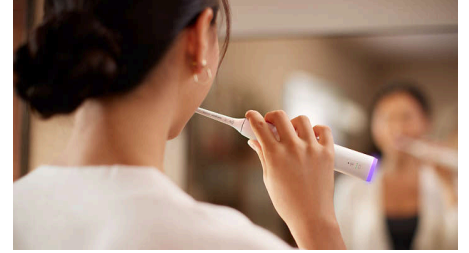

Tecnologia Sonicare di nuova generazione

Goditi una piacevole esperienza di pulizia e un nuovo livello di igiene orale con la tecnologia Sonicare di nuova generazione. Durante la pulizia dei denti, l'innovativo sistema magnetico dello spazzolino regola la potenza di pulizia in ogni sessione di utilizzo, offrendo prestazioni ottimali con 62.000 movimenti di setole al

Sensore di pressione con anello luminoso

Non è facile accorgersi quando si spazzola con troppa forza, ma con questo spazzolino è possibile. Il sensore ottico intelligente rileva con precisione se viene esercitata una pressione eccessiva, quindi lampeggia in viola riducendo al contempo le vibrazioni. In questo modo è possibile regolare lo spazzolino e le gengive rimarranno protette.