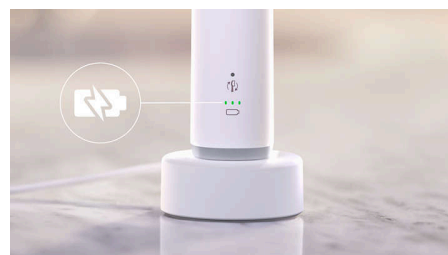

Fino a 3 settimane tra una ricarica e l'altra

Questo spazzolino utilizza una batteria ad alte prestazioni progettata per migliorare l'esperienza di pulizia. Con una sola ricarica, è possibile utilizzare questo spazzolino regolarmente fino a tre settimane prima di doverlo ricaricare.