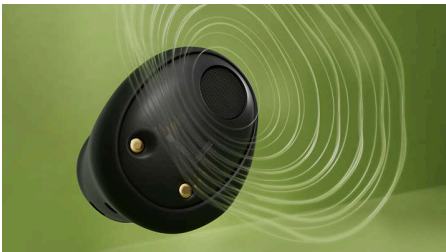

Skvelý zvuk. Dynamické basy

Tieto skutočne bezdrôtové slúchadlá sú síce malé, ale na dosiahnutie najlepšieho zvuku z ich 10 mm budičov nemusíte zvyšovať hlasitosť. Aktivujte dynamické basy prostredníctvom ľavého slúchadla alebo aplikácie pre slúchadlá Philips a môžete si naplno vychutnať silu obľúbených basov aj pri počúvaní potichu.