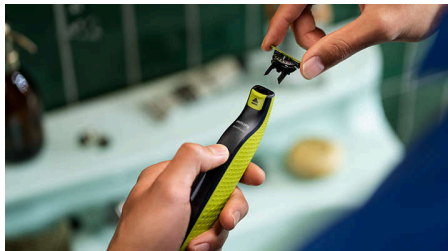

Vienkārša lietošana

- Pilnībā ūdensdrošs
- Ilga akumulatora darbība
- Veidojiet precīzas malas un asas līnijas
- Uzlāde jebkurā laikā neatkarīgi no atrašanās vietas
- Asmens, ko grūti nogurdināt

Ērta skūšanās

Noskujiet

OneBlade nesauj tik tuvu ādai kā tradicionālie asmeņi, tāpēc āda ir pasargāta. Virziet ierīci pretēji matiņu augšanas virzienam un viegli noskujiet jebkura garuma bārdū.

Divpusējs asmens

OneBlade pielāgojas jūsu sejas kontūrām, ļaujot viegli un ērti apgriezt un noskūt visas zonas. Izmantojiet divpusējo asmeni, lai izveidotu malas un precīzas līnijas, virzot asmeni jebkurā virzienā.

USB-A uzlāde

Uzlādēšanu var veikt mājās vai atrodoties ceļā, tas ir lieliski iekdienā un ceļojot.

Izceltie produkti

Asmens, ko grūti nogurdināt

Izturīgs nerūsējošā tērauda asmens, kura lietošanas laiks ir līdz 4 mēnešiem*, lai radītu svaiguma sajūtu. Kad uz asmens tiek parādīts nomaiņas simbols, asmens veikspēja, iespējams, vairs nav optimāla. Ir pienācis laiks apsvērt asmens nomaiņu, lai uzlabotu skūšanos