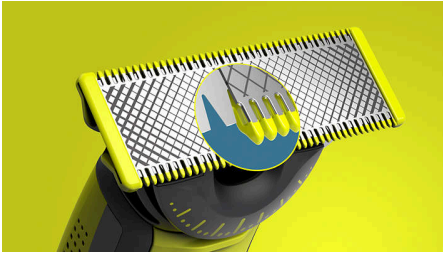

Apgriež bārdi, nesavainojot ādu

Jaunais OneBlade 360 noskuj, apgriež un veido līnijas jebkura garuma bārdai vēl vienkāršāk nekā jebkad. Pavisam vienkārši noskujieties un apgrieziet bārdi pat grūtāk aizsniedzamās vietās, veicot mazāku skaitu* kustību. Aizmirstiet par daudzām darbībām un rīkiem. OneBlade paveic visu.

Vienkārša lietošana

- Pilnībā ūdensdrošs
- Ilga akumulatora darbība
- Veidojiet precīzas malas un asas līnijas
- Uzlāde jebkurā laikā neatkarīgi no atrašanās vietas
- Asmens, ko grūti nogurdināt

Ērta skūšanās

- Noskujiet
- Innovative 360 asmens

Asas malas

- Aplīdziniet

Līdzena apgriešana

- 3 uzliedzamas rugāju ķemmes (1, 3, 5 mm)
- Unikāla OneBlade tehnoloģija

Izceltie produkti

Unikāla OneBlade tehnoloģija

Philips OneBlade revolucionārā tehnoloģija ir īpaši paredzēta sejas apmatojuma kopšanai. Ar šo ierīci var noskūt jebkāda garuma matiņus. Divkārtšā aizsardzības sistēma jeb slidošs pārklājums apvienojumā ar noapaļotiem galiem padara skūšanas vienkāršāku un ērtu. Skūšanas tehnoloģija iekļauj ātru griezēju (12 000 reizes minūtē), lai efektīvi noskūtu pat garākus matiņus.

Innovative 360 asmens

Inovativais 360 asmens ir nolokāms visos virzienos, pielāgojoties sejas izliekumiem. Konstrukcija nodrošina pastāvīgu saskari ar ādu un lielisku vadību. Varat pavisam vienkārši apkopt un noskūt matiņus grūti aizsniedzamās vietās ar dažām kustībām un izcilām ērtībām.