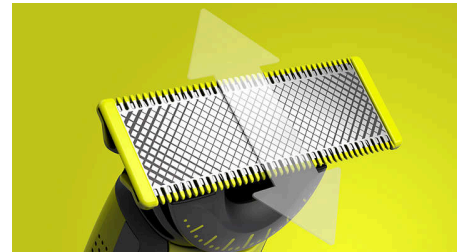

Aplīdziniet

Izveidojiet precīzas malas, pateicoties divpusējam asmenim. Jūs varat veikt skūšanu jebkurā virzienā, lai iegūtu lielisku rezultātu un redzētu ikvienu nogrieztu matiņu. Izveidojiet savu stilu dažās sekundēs!

Noskujiet

OneBlade nesauj tik tuvu ādai kā tradicionālie asmeņi, tāpēc āda ir pasargāta. Virziet ierīci pretēji matiņu augšanas virzienam un viegli noskujiet jebkura garuma bārdū.

Divpusējs asmens

OneBlade pielāgojas jūsu sejas kontūrām, ļaujot viegli un ērti apgriezt un noskūt visas zonas. Izmantojiet divpusējo asmeni, lai izveidotu malas un precīzas līnijas, virzot asmeni jebkurā virzienā.