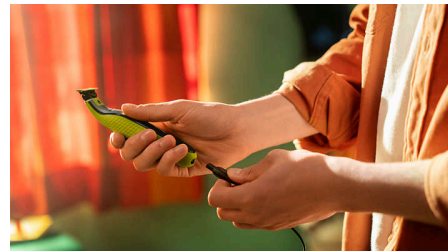

Ilga akumulatora darbība

Uzlādējams Ni-MH akumulators pēc 8 stundu uzlādes nodrošina 45 minūtes ilgu nepārtrauktu skūšanos.