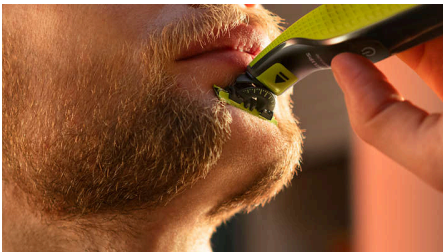

Apgriež bārdi, nesavainojot ādu

Jaunais OneBlade 360 noskuj, apgriež un veido līnijas jebkura garuma bārdai vēl vienkāršāk nekā jebkad. Pavisam vienkārši noskujieties un apgrieziet bārdi pat grūtāk aizsniedzamās vietās, veicot mazāku skaitu* kustību. Aizmirstiet par daudzām darbībām un rīkiem. OneBlade paveic visu.

Vienkārša lietošana

- Pilnībā ūdensdrošs
- Ilga akumulatora darbība
- Veidojiet precīzas malas un asas līnijas
- Uzlāde jebkurā laikā neatkarīgi no atrašanās vietas
- Asmens, ko grūti nogurdināt

Ērta skūšanās

- Noskujiet
- Innovative 360 asmens

Asas malas

- Aplīdziniet

Līdzena apgriešana

- 3 uzliedzamas rugāju ķemmes (1, 3, 5 mm)
- Unikāla OneBlade tehnoloģija

Izceltie produkti

Unikāla OneBlade tehnoloģija

Philips OneBlade revolucionārā tehnoloģija ir īpaši paredzēta sejas apmatojuma kopšanai. Ar šo ierīci var noskūt jebkāda garuma matiņus. Divkārtšā aizsardzības sistēma jeb slidošs pārklājums apvienojumā ar noapaļotiem galiem padara skūšanas vienkāršāku un ērtu. Skūšanas tehnoloģija iekļauj ātru griezēju (12 000 reizes minūtē), lai efektīvi noskūtu pat garākus matiņus.

Innovative 360 asmens

Inovativais 360 asmens ir nolokāms visos virzienos, pielāgojoties sejas izliekumiem. Konstrukcija nodrošina pastāvīgu saskari ar ādu un lielisku vadību. Varat pavisam vienkārši apkopt un noskūt matiņus grūti aizsniedzamās vietās ar dažām kustībām un izcilām ērtībām.