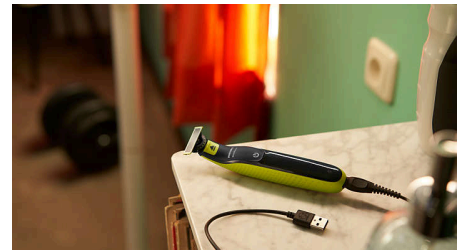

USB-A uzlāde

Uzlādēšanu var veikt mājās vai atrodoties ceļā, tas ir lieliski iekdienā un ceļojot.