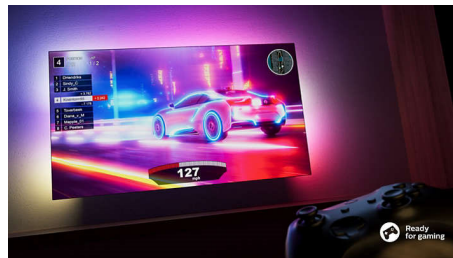

Pametna platforma TITAN OS

Brzo i lako pronađite što volite uz našu platformu za smart TV TITAN OS. Uživajte u

seriji! Možete nastaviti gledanje izravno s početnog zaslona. Ako tražite nešto novo, možete pretraživati kategorije kao što su akcija ili drama i pogledati prijedloge najpopularnijih streaming usluga, sve na jednom mjestu.

Spreman za igranje

HDMI VRR omogućuje vam da najbolje iskoristite svoju konzolu, uz brzu igru i ugrađenu grafiku. Postavka za malo kašnjenje ulaznog signala aktivira se automatski kad uključite konzolu. Način igranja s osvjetljenjem Ambilight igre čini još uzbudljivijima.