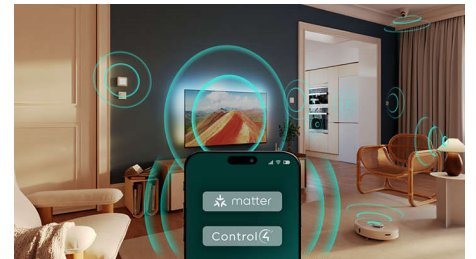

Jednostavno upravljanje

Besprijekorna kompatibilnost sa značajkom Matter/Control4 omogućuje vam da ovaj 4K Ambilight TV jednostavno integrirate u postojeću mrežu pametnog doma.