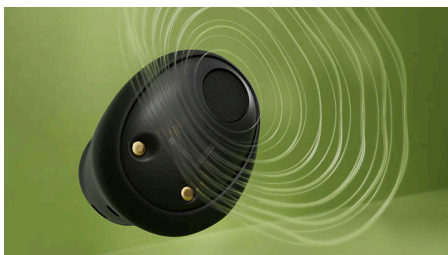

Odličan zvuk. Dinamični bas

Ove potpuno bežične slušalice možda jesu male, ali nećete morati povećavati glasnoću kako biste dobili najbolji zvuk iz njihovih pogonskih jedinica od 10 mm. Putem lijeve slušalice ili u aplikaciji Philips Headphones uključite dinamični bas i moći ćete uživati u punoj snazi svojih omiljenih bas dionica, čak i kad slušate tiho.