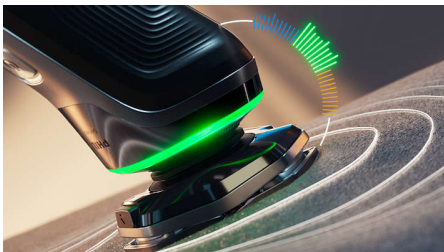

## Lift & Cut מערכת

הטכנולוגיה הייחודית שלנו, המוגנת בפטנט, מרימה את השערה בעדינות מהשורש לפני שהיא חותכת אותה בדיוק בצמוד לגובה העור (עד 0.00 מ"מ לעור) מבלי שהלהבים אפילו נוגעים בעור.

## Pressure Guard חיישן

השימוש בלחץ גבוה חיוני לגילוח צמוד ולהגנה על העור. החיישנים המתקדמים במכונת הגילוח קוראים את הלחץ שמופעל על ידך ואור האור החדשני מסמן כשהלחיצה חזקה או חלשה מדי. לגילוח בהתאמה אישית וקולעת.

## ראשים גמישים ב-360 מעלות

מכונת הגילוח החשמלית של פיליפס מתוכננת לעקוב אחר קווי המתאר של הפנים ואפילו הצוואר, עם ראשי גילוח גמישים שמסתובבים 360 מעלות לגילוח יסודי ונוח.