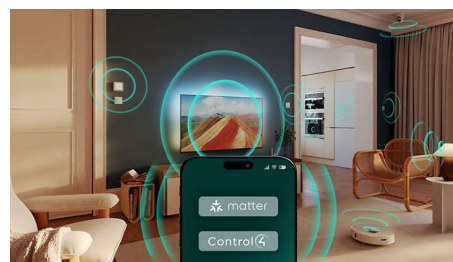

Płynne sterowanie

Bezproblemowa zgodność z Matter i Control4 oznacza, że ten telewizor 4K Ambilight można łatwo zintegrować z istniejącą siecią inteligentnego domu.