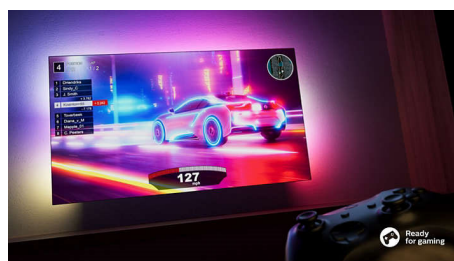

### Inteligentna platforma TITAN OS

Dzięki naszej inteligentnej platformie TV TITAN OS szybko i łatwo znajdziesz ulubiony program. Kochasz seriale? Możesz

kontynuować oglądanie bezpośrednio z ekranu głównego. A jeśli szukasz czegoś nowego, możesz przeglądać kategorie, np. filmy akcji lub dramaty, i wyświetlać rekomendacje z najlepszych usług strumieniowych — wszystkie w jednym miejscu.

### Dolby Atmos

Dolby Atmos zapewnia głębsze doznania, umieszczając dźwięki w przestrzeni wokół odbiorcy i nad nim. Czy jest to przelatujący nad głową statek kosmiczny, czy kroki osoby skradającej po cichu za Tobą, będziesz w samym centrum akcji.

### Doskonały do gier

Złącze HDMI VRR pozwala w pełni korzystać z możliwości konsoli dzięki szybkiej rozgrywce i płynnej grafice. Ustawienie małego opóźnienia aktywuje się automatycznie po włączeniu konsoli. Tryb gry systemu Ambilight sprawia, że emocje są jeszcze intensywniejsze.