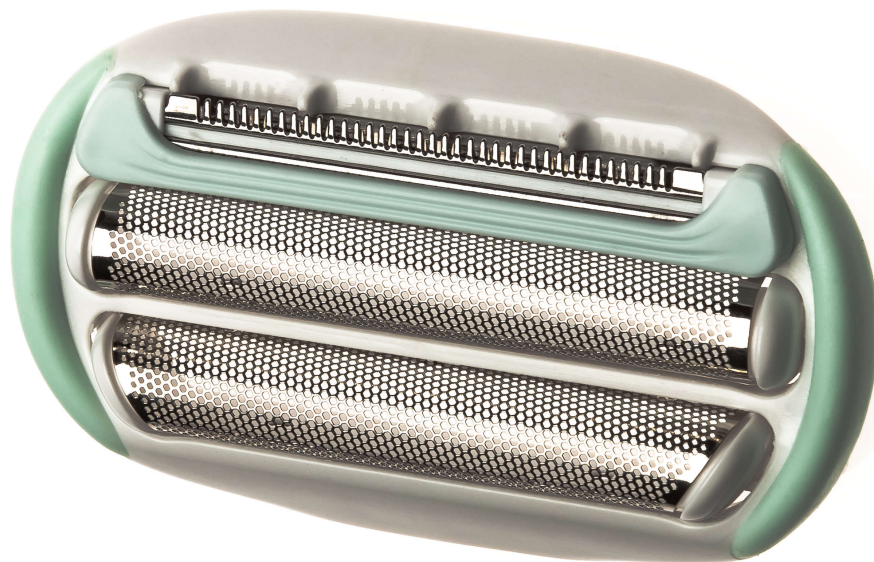

PHILIPS

Бръснеща пластина

SatinShave Prestige

Дамска самобръсначка

Пастелно ментово

CP0635/01

Резервна пластина за бръснеща глава

Проверете за съвместимост по-долу

This shaving foil is the protective barrier between your skin and the shaver's cutting elements. For close, safe shaving and soft, smooth skin.

[Лекота при използването на резервните части на Philips](#)

- Подновете лесно своя продукт с оригинални части от Philips

Акценти

Лесно подновяване на продуктови части

От време на време вашият продукт се нуждае от подновяване, а това никога не е било толкова лесно както с резервните части на Philips. Всичко това с гарантирано качество от Philips.

Спецификации

Сменяема част

Пасва на семейство продукти: BRL160