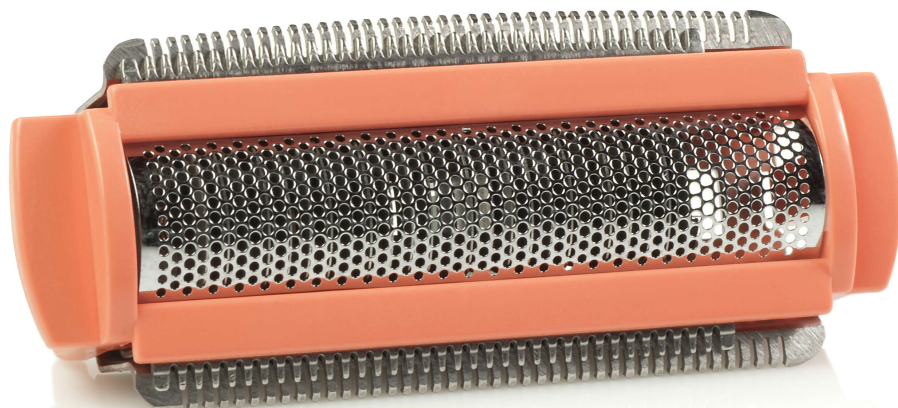

PHILIPS

Бръснеща пластина

SatinShave Essential

LadyShave

Праскова

HP1063/01

Резервна пластина за бръснеща глава

Проверете за съвместимост по-долу

This shaving foil is the protective barrier between your skin and the shaver's cutting elements. For close, safe shaving and soft, smooth skin.

[Лекота при използването на резервните части на Philips](#)

- Подновете лесно своя продукт с оригинални части от Philips

Акценти

Лесно подновяване на продуктови части

От време на време вашият продукт се нуждае от подновяване, а това никога не е било толкова лесно както с резервните части на Philips. Всичко това с гарантирано качество от Philips.

Спецификации

Сменяема част

За модели: HR6306/00, HR6306/31

Пасва на продуктово тип:: HR6306