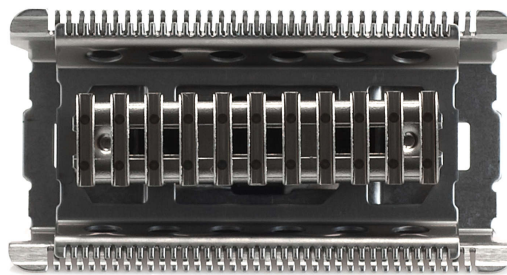

PHILIPS

Бръснеща пластина

SatinSoft/Satinelle

Дамска самобръсначка

Неръждаема стомана

CRP504/01

Резервна пластина за бръснеща глава

Проверете за съвместимост по-долу

This shaving foil is the protective barrier between your skin and the shaver's cutting elements. For close, safe shaving and soft, smooth skin.

[Лекота при използването на резервните части на Philips](#)