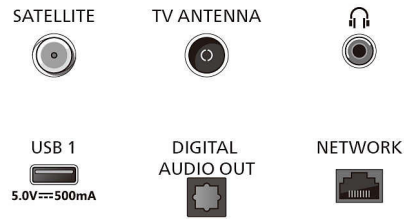

Tuner/réception/transmission

- TV numérique: DVB-T/T2/T2-HD/C/S/S2
- Guide des programmes de télévision*: Guide électronique de programmes 8 j.
- Télétexte: Hypertexte 1 000 pages

Fonctions de Smart TV

- Interaction utilisateur: Mode miroir

Connections

Side

Bottom

Téléviseur 4K Ambilight

Téléviseur AMBILIGHT 194 cm (77") Processeur P5 AI Perfect Picture Engine, Plateforme intelligente avec système d'exploitation TITAN, Dolby Vision et Dolby Atmos

Caractéristiques

- Télévision interactive: HbbTV
- Assistant vocal*: Amazon Alexa intégré, Télécommande avec micro
- Expérience Smart Home: Compatible avec Amazon Alexa, Fonctionne avec Google Home, Compatible avec Matter, Connexion avec Control4