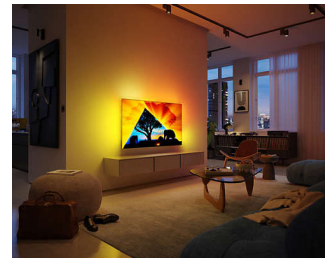

Matériaux durables

Ce téléviseur est doté de pieds en métal poli et vous pouvez utiliser l'Ambilight comme éclairage d'ambiance instantané lorsque l'écran est éteint. La télécommande comporte du plastique recyclé, notre emballage contient du carton recyclé certifié FSC et les inserts sont imprimés sur du papier recyclé.