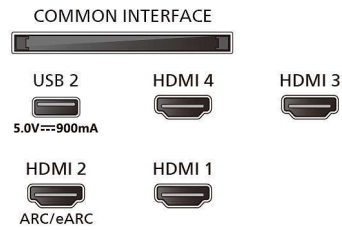

Image/affichage

- Diagonale de l'écran (cm): 194 cm

- Afficheur: OLED 4K Ultra HD
- Résolution d'écran: 3 840 x 2 160
- Moteur d'images: Moteur P5 AI Perfect Picture Engine
- Diagonale de l'écran (pouces): 77

Tuner/réception/transmission

- TV numérique: DVB-T/T2/T2-HD/C/S/S2
- Guide des programmes de télévision*: Guide électronique de programmes 8 j.
- Télétexte: Hypertexte 1 000 pages

Fonctions de Smart TV

- Interaction utilisateur: Mode miroir

Connections

Side

Bottom

Téléviseur 4K Ambilight

Téléviseur AMBILIGHT 194 cm (77") Processeur P5 AI Perfect Picture Engine, Plateforme intelligente avec système d'exploitation TITAN, Dolby Vision et Dolby Atmos