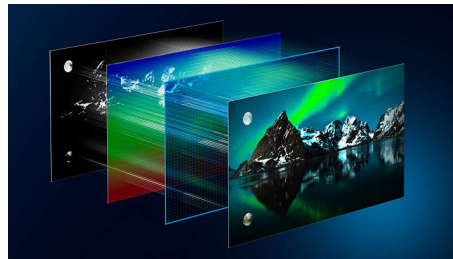

Téléviseur Ambilight

Les téléviseurs Ambilight sont équipés de LED intégrées placées derrière l'écran qui réagissent à l'image affichée pour vous plonger au cœur d'un halo de lumière colorée. Tout est transformé : votre téléviseur semble plus grand et l'immersion dans vos sports, films, musiques et jeux préférés est totale.

Processeur P5 AI Perfect Picture Engine

Le processeur Philips P5 avec IA produit une image tellement fidèle que vous aurez l'impression de pouvoir y rentrer. Un algorithme d'IA à apprentissage profond traite les images comme le ferait le cerveau humain. Quel que soit le contenu, les détails et le contraste sont réalistes, les couleurs riches et les mouvements fluides.

Téléviseur OLED Ambilight

L'image réaliste de votre téléviseur Ambilight 4K (UHD) OLED est toujours incroyable, même lorsqu'elle est regardée de côté. Les noirs sont toujours noirs, et non gris, et vous verrez chaque détail dans les zones sombres comme lumineuses. Les principaux formats HDR sont pris en charge : vous ressentirez toute la puissance de chaque scène.