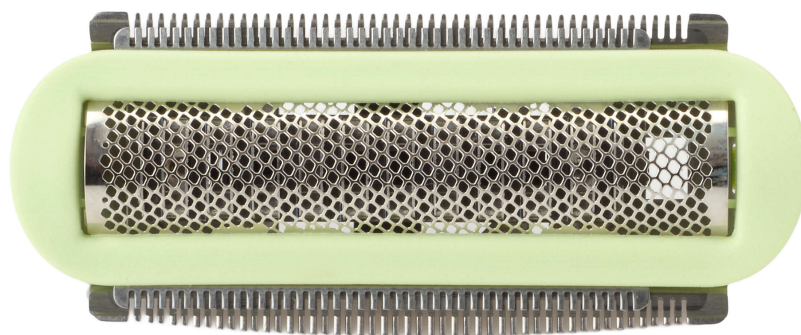

# PHILIPS

Бръснеща глава

Lady Shave

Светлозлатисто

CRP505/01

## Резервна пластина за бръснеща глава

Проверете за съвместимост по-долу

This shaving foil is the protective barrier between your skin and the shaver's cutting elements. For close, safe shaving and soft, smooth skin.