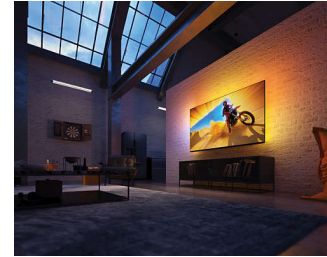

Sürdürülebilir malzemeler

Xtra, şık görünümlü bir metal standla sahiptir. Ayrıca Ambilight özelliğini, ekran kapalıyken anlık ortam aydınlatması olarak kullanabilirsiniz. TV uzaktan kumandası geri dönüştürülmüş plastikten yapılır, ambalajlarımızda FSC sertifikalı geri dönüştürülmüş karton kullanılır ve tüm ekler geri dönüştürülmüş kağıda basılır.

AMBILIGHT tv

Perfect Picture Engine

MiniLED

TITAN OS

Dolby Vision Atmos

AMD FreeSync Premium

amazon alexa built-in

dts play-fi