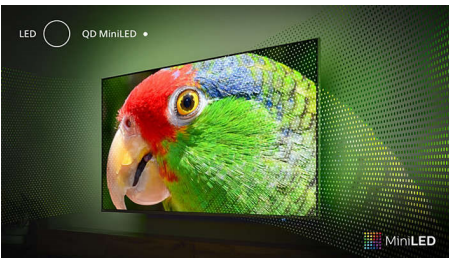

Quantum Dot Mini-LED

Daha canlı renkler. Daha net beyazlar. Daha derin siyahlar. Keskin kontrastlı ayrıntılı

görüntüler sunan Xtra'nın Quantum Dot Mini-LED teknolojisi sayesinde hiç olmadığı kadar fazla renk göreceksiniz. Ayrıca bu Ambilight TV, tüm önemli HDR formatlarıyla uyumludur, bu sayede hem karanlık hem parlak alanlarda daha fazla ayrıntı görürsünüz.