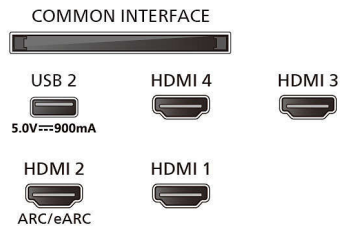

Connections

Side