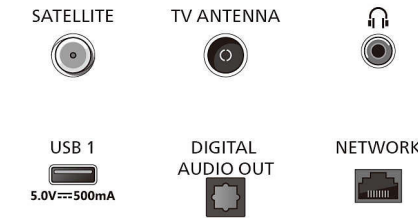

Connections

Side

Bottom

Yayın tarihi 2024-09-30

Sürüm: 6.6.1

EAN: 87 18863 04190 1

© 2024 Koninklijke Philips N.V.
Tüm hakları saklıdır.

Teknik özellikler üzerinde önceden haber vermeden değişiklik yapılabilir. Ticari markalar, Koninklijke Philips N.V. şirketi veya ilgili kuruluşlara aittir.