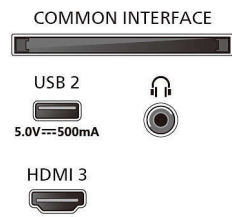

Imagen/Pantalla

- Tamaño diagonal de pantalla (pulgadas): 75 pulgada
- Tamaño diagonal de pantalla (métrico): 189 cm

- Pantalla: LED 4K Ultra HD
- Resolución de pantalla: 3840 x 2160
- Motor de imagen: Pixel Precise Ultra HD

Connections

Side

Bottom

TV Ambilight 4K

Televisor AMBILIGHT de 189 cm (75") Pixel Precise Ultra HD, Plataforma inteligente Titan OS, Sonido Dolby Atmos

75PUS8319/12

Especificaciones

Smart TV