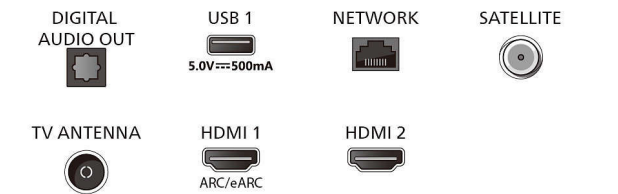

Connections

Side

Bottom

TV Ambilight 4K

Televisor AMBILIGHT de 189 cm (75") Pixel Precise Ultra HD, Plataforma inteligente Titan OS, Sonido Dolby Atmos

75PUS8319/12

Especificaciones

Smart TV