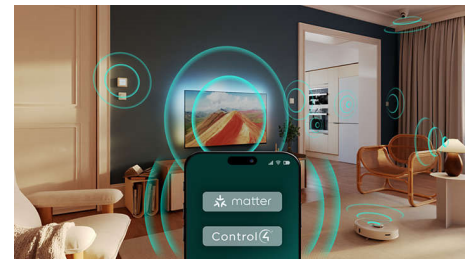

Experiencia de domótica de IoT

Compatible con Matter y Control4.