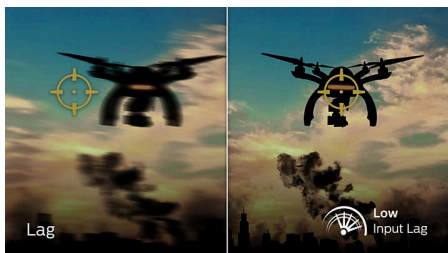

Lage invoervertraging

Vertraging is de tijd die verstrijkt tussen het uitvoeren van een actie met aangesloten apparaten en het resultaat op het scherm zien. Minimale vertraging verkort de tijd tussen het invoeren van een opdracht naar de monitor. Hierdoor verloopt het spelen van twitch-gevoelige videogames een stuk beter, wat vooral van belang is voor wie snelle, competitieve games speelt.