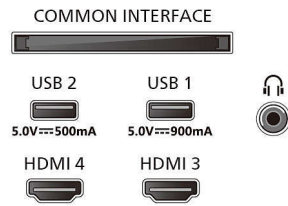

4K Ambilight TV

194 cm (77") Ambilight TV P5 AI Perfect Picture Engine, Google TV™, Dolby Vision en Dolby Atmos

77OLED849/12

Specificaties

Ambilight

- Ambilight-functies: Past zich aan de muurkleur aan, Modus voor woonkamerlicht, Gamemodus, Ambilight Music, Lichtwekker, AmbiSleep, Ambilight-animatie bij FTI, werkt met draadloze Philips-luidsprekers voor thuisgebruik
- Ambilight-versie: Driezijdig

Beeld/scherm

- Schermdiagonaal (inch): 77 inch

- Schermdiagonaal (centimeters): 194 cm
- Schermresolutie: 3840 x 2160
- Native vernieuwingsfrequentie (Native refresh rate): 120 Hz
- Beeldengine: P5 AI Perfect Picture Engine
- Beeldverbetering: Perfect Natural Motion, Micro Dimming Perfect, Dolby Vision, HLG (Hybrid Log Gamma), Klaar voor CalMAN, IMAX Enhanced-modus, HDR10+ Adaptive, Filmmakermodus
- Multi-view

Schermsresolutie

- Resolution-Refresh rate (vernieuwingsfrequentie): 576p - 50 Hz, 640 x 480 - 60 Hz, 720p - 50 Hz, 60 Hz, 1920 x 1080p - 24/25/30/50/ 60/100/120/ 144Hz, 2560 x 1440 - 60/120/144 Hz, 3840x2160p - 24/25/30/50/60/100/120/144Hz

Tuner/ontvangst/transmissie

- Digitale TV: DVB-T/T2/T2-HD/C/S/S2
- TV-programmagids*: Elektronische

Connections

Side