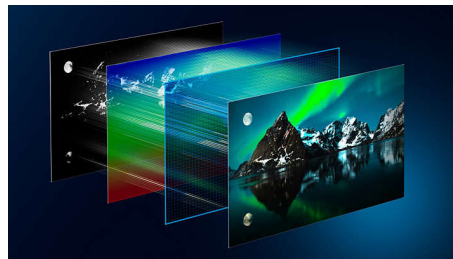

P5 AI Perfect Picture Engine

De Philips P5-processor met AI levert levensecht beeld dat u het gevoel geeft er zelf bij te zijn. Een AI-algoritme op basis van deep learning verwerkt beelden zoals het menselijk brein dat ook ongeveer doet. Wat u ook kijkt, u profiteert van levensechte details en contrasten, rijke kleuren en vloeiende bewegingen.

OLED Ambilight TV

Het levensechte beeld van uw 4K (UHD) OLED Ambilight-TV ziet er altijd ongelooflijk uit, zelfs als u vanuit een hoek kijkt. Zwart is altijd zwart, niet grijs, en u ziet elk detail in schaduwen of lichte gebieden. Alle belangrijke HDR-indelingen worden ondersteund – u voelt de volle kracht van elke scène.