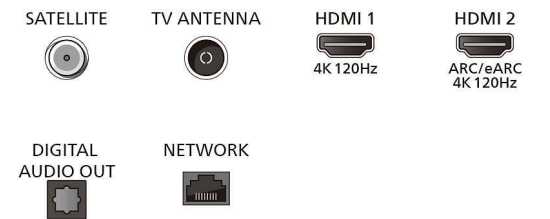

4K Ambilight TV

194 cm (77") Ambilight TV P5 AI Perfect Picture Engine, Google TV™, Dolby Vision en Dolby Atmos

77OLED849/12

Specificaties

Ambilight

- Ambilight-functies: Past zich aan de muurkleur aan, Modus voor woonkamerlicht, Gamemodus, Ambilight Music, Lichtwekker, AmbiSleep, Ambilight-animatie bij FTI, werkt met draadloze Philips-luidsprekers voor thuisgebruik
- Ambilight-versie: Driezijdig

Beeld/scherm

- Schermdiagonaal (inch): 77 inch

- Schermdiagonaal (centimeters): 194 cm
- Schermresolutie: 3840 x 2160
- Native vernieuwingsfrequentie (Native refresh rate): 120 Hz
- Beeldengine: P5 AI Perfect Picture Engine
- Beeldverbetering: Perfect Natural Motion, Micro Dimming Perfect, Dolby Vision, HLG (Hybrid Log Gamma), Klaar voor CalMAN, IMAX Enhanced-modus, HDR10+ Adaptive, Filmmakermodus
- Multi-view

Schermsresolutie

- Resolution-Refresh rate (vernieuwingsfrequentie): 576p - 50 Hz, 640 x 480 - 60 Hz, 720p - 50 Hz, 60 Hz, 1920 x 1080p - 24/25/30/50/ 60/100/120/ 144Hz, 2560 x 1440 - 60/120/144 Hz, 3840x2160p - 24/25/30/50/60/100/120/144Hz

Tuner/ontvangst/transmissie

- Digitale TV: DVB-T/T2/T2-HD/C/S/S2
- TV-programmagids*: Elektronische

Connections

Side

Bottom