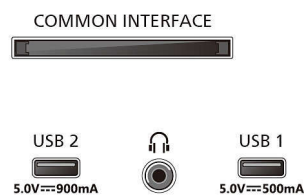

Connections

Side

Bottom

4K Ambilight TV

164cm (65 collu) AMBILIGHT televizors P5 Perfect Picture dzinis, Titan operētājsistēmas viedā platforma, Dolby Vision un Atmos

Specifikācijas

Smart TV

- Smart TV programmas*: Netflix, YouTube, Amazon Prime Video, TITAN kanāls, NFT lietotne*, STB kontrolera lietotne
- OS: TITAN OS
- Atmiņas izmērs (zibatmiņa)*: 8 GB