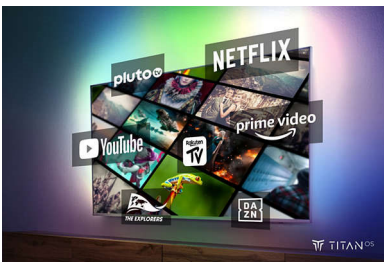

TITAN OS viedā platforma

Ar TITAN OS jūs pavisam viegli varēsiet atrast visu, ko vien sirds kāro. Jums patīk seriāli? Tos atradīsiet jau sākuma ekrānā. Ja meklējat ko

jaunu, varat izvēlēties no vairākiem žanriem, piemēram, asa sižeta seriāli vai psiholoģiski seriāli, kā arī jūs vienuviet varēsiet aplūkot zināmāko straumēšanas platformu sniegtos ieteikumus.