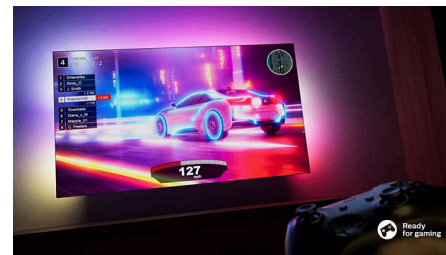

Φωτεινή, εξαιρετικά ευκρινής εικόνα

Απολαύστε όλα όσα παρακολουθείτε σε αυτήν την τηλεόραση 4K QLED Ambilight. Το σύστημα Pixel Precise Ultra HD της Philips βελτιστοποιεί την ποιότητα της εικόνας, ενώ η τεχνολογία QLED αυξάνει τη φωτεινότητα και την αντίθεση, προσφέροντας μια καθηλωτική εμπειρία HDR με ευρύτερο φάσμα χρωμάτων, για την καλύτερη δυνατή εμπειρία προβολής κάθε φορά.

Έξυπνη πλατφόρμα TITAN OS

Μπορείτε εύκολα και γρήγορα να βρείτε όλα αγαπάτε με την έξυπνη πλατφόρμα τηλεόρασης TITAN OS. Σας αρέσει μια σειρά; Μπορείτε να συνεχίσετε να την παρακολουθείτε απευθείας από την αρχική οθόνη. Αν ψάχνετε κάτι καινούργιο, μπορείτε να περιηγηθείτε σε κατηγορίες, όπως δράση ή δράμα, και να δείτε προτάσεις από τις κορυφαίες υπηρεσίες μετάδοσης ροής — όλα σε ένα σημείο.

Dolby Atmos

Το Dolby Atmos σας καθλώνει, φέρνοντας τα ηχητικά εφέ γύρω και από πάνω σας. Από διαστημόπλοια που περνάνε πάνω απ' το κεφάλι σας μέχρι αθόρυβα βήματα που σας πλησιάζουν από πίσω, θα νιώθετε σαν να βρίσκεστε στο επίκεντρο της δράσης.

Έτοιμοι για παιχνίδια

Το HDMI VRR σάς επιτρέπει να αξιοποιήσετε στο έπακρο την κονσόλα σας, με γρήγορο παιχνίδι και ομαλά γραφικά. Η ρύθμιση χαμηλής καθυστέρησης εισόδου ενεργοποιείται αυτόματα όταν ενεργοποιείτε την κονσόλα σας. Ό,τι κι αν παίζετε, η λειτουργία παιχνιδιού του Ambilight κάνει τις συγκινήσεις ακόμα μεγαλύτερες.