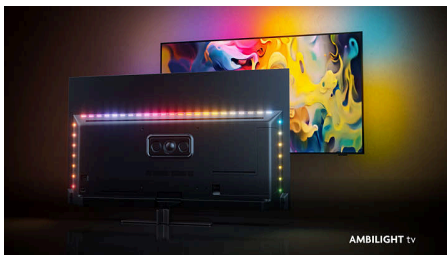

Τηλεόραση Ambilight 4K

Τηλεόραση Ambilight σε υπέροχη τιμή

Απολαύστε τα πάντα με αυτήν την πλούσια σε δυνατότητες τηλεόραση Ambilight! Απολαμβάνετε εξαιρετική εικόνα, ρεαλιστικό ήχο Dolby Atmos και ομαλό παιχνίδι. Ό,τι κι αν παρακολουθείτε ή παίζετε, η Ambilight απογειώνει τις συγκινήσεις σας, για μια τηλεοπτική βραδιά που δεν μοιάζει με καμία άλλη.

Τηλεόραση Ambilight 4K LED. Ευκρινής, καθλωτική εικόνα.

- Βυθιστείτε σε αυτό που αγαπάτε. Τηλεόραση Ambilight.
- Ρεαλιστικές προβολές με μια φωτεινή, εξαιρετικά ευκρινή εικόνα
- Βρείτε το εύκολα. TITAN OS.

Ambilight TV

Οι τηλεοράσεις Ambilight είναι οι μοναδικές τηλεοράσεις με ενσωματωμένα φώτα LED στο πίσω μέρος που ανταποκρίνονται σε αυτό που παρακολουθείτε, βυθίζοντάς σας σε ένα φωτισμένο πολύχρωμο φως. Αλλάζει τα πάντα: Η τηλεόρασή σας φαίνεται μεγαλύτερη και θα απολαμβάνετε περισσότερο τα αγαπημένα σας σπορ, ταινίες, μουσική και παιχνίδια.