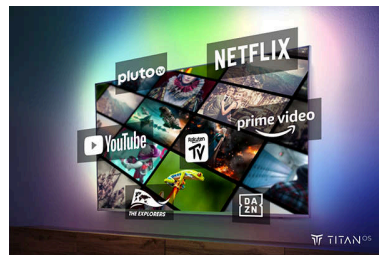

Ambilight TV

Οι τηλεοράσεις Ambilight είναι οι μοναδικές τηλεοράσεις με ενσωματωμένα φώτα LED στο πίσω μέρος που ανταποκρίνονται σε αυτό που παρακολουθείτε, βυθίζοντάς σας σε ένα φωτισμένο πολύχρωμο φως. Αλλάζει τα πάντα: Η τηλεόρασή σας φαίνεται μεγαλύτερη και θα απολαμβάνετε περισσότερο τα αγαπημένα σας σπορ, ταινίες, μουσική και παιχνίδια.

Έξυπνη πλατφόρμα TITAN OS

Μπορείτε εύκολα και γρήγορα να βρείτε όλα αγαπάτε με την έξυπνη πλατφόρμα τηλεόρασης TITAN OS. Σας αρέσει μια σειρά; Μπορείτε να συνεχίσετε να την παρακολουθείτε απευθείας από την αρχική οθόνη. Αν ψάχνετε κάτι καινούργιο, μπορείτε να περιηγηθείτε σε κατηγορίες, όπως δράση ή δράμα, και να δείτε προτάσεις από τις κορυφαίες υπηρεσίες μετάδοσης ροής — όλα σε ένα σημείο.

Dolby Atmos

Το Dolby Atmos σας καθλώνει, φέρνοντας τα ηχητικά εφέ γύρω και από πάνω σας. Από διαστημόπλοια που περνάνε πάνω απ' το κεφάλι σας μέχρι αθόρυβα βήματα που σας πλησιάζουν από πίσω, θα νιώθετε σαν να βρίσκεστε στο επίκεντρο της δράσης.