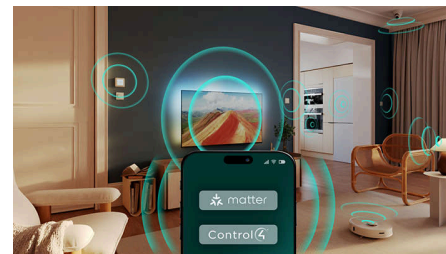

Απρόσκοπτος έλεγχος

Χάρη στην απρόσκοπτη συμβατότητα με Matter and Control4 μπορείτε να ενσωματώσετε εύκολα αυτήν την τηλεόραση 4K Ambilight στο υπάρχον έξυπνο οικιακό σας δίκτυο.