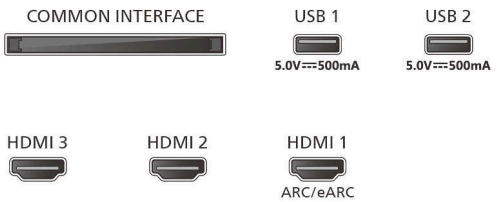

Connections

Side