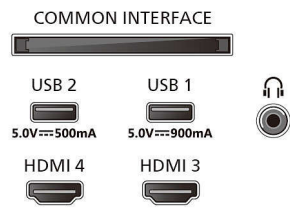

Televisor 4K com Ambilight

Televisor Ambilight de 121 cm (48") P5 AI perfect picture engine, Google TV™, Dolby Vision e Dolby Atmos

48OLED849/12

Especificações

Ambilight

- Funcionalidades Ambilight: Adaptável à cor da parede, Modo de luz de sala-de-estar, Modo de jogo, Ambilight música, Despertador tipo nascer do sol, AmbiSleep, Animação de primeira instalação do Ambilight, funciona com altifalantes sem fios em casa Philips
- Versão da Ambilight: em 3 lados

2 colunas frequências médias e altas 10

W, subwoofer 30 W

- Tamanho do ecrã na diagonal (pol.): 48 polegada
- Tamanho do ecrã na diagonal (métrico): 121 cm
- Visor: OLED 4K Ultra HD
- Resolução do painel: 3840 x 2160
- Taxa de atualização nativa: 120 Hz
- Motor de imagem: P5 AI Perfect Picture Engine
- Melhoramento de imagem: Perfect Natural Motion, Micro Dimming Perfect, Dolby Vision, HLG (Hybrid Log Gamma), Pronto para CalMAN,

- Modo IMAX Enhanced, HDR10+ adaptável, Modo de cineasta
- MultiView

Resolução de entrada do ecrã

- Resolução – Taxa de atualização: 576p – 50 Hz, 640 x 480 – 60 Hz, 720p – 50 Hz, 60 Hz, 1920 x 1080p – 24/25/30/50/60/100/120/144 Hz, 2560 x 1440 – 60/120/144 Hz, 3840 x 2160p – 24/25/30/50/60/100/120/144 Hz

Connections

Side