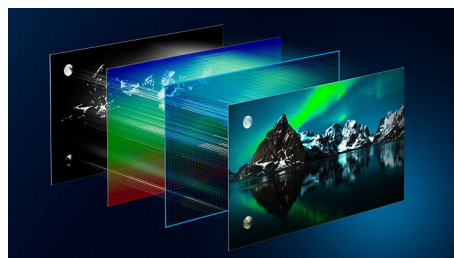

Televisor OLED Ambilight

A imagem realista do seu televisor OLED 4K (UHD) com Ambilight tem sempre um aspeto incrível, mesmo quando visto em ângulo. Os pretos são sempre pretos, não cinzentos, e verá todos os detalhes nas sombras ou áreas claras. São suportados todos os principais formatos HDR. Irá sentir todo o poder de cada cena.