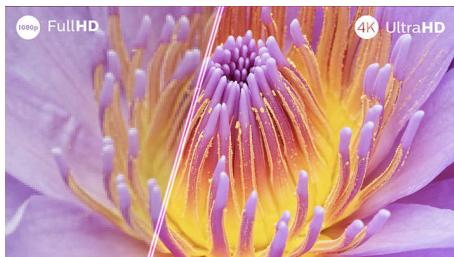

PHILIPS

Televisor 4K com Ambilight
Televisor Ambilight de 121 cm (48") P5 AI perfect picture engine, Google TV™, Dolby Vision e Dolby Atmos

48OLED849/12

Destques

Televisor Ambilight

Os televisores Ambilight são os únicos televisores com LED integrado atrás do ecrã que reagem ao que os utilizadores veem, envolvendo-os numa aura de luz colorida. Inovação total: o televisor parece maior e aumenta a imersão dos utilizadores nos seus desportos, filmes, música e jogos favoritos.