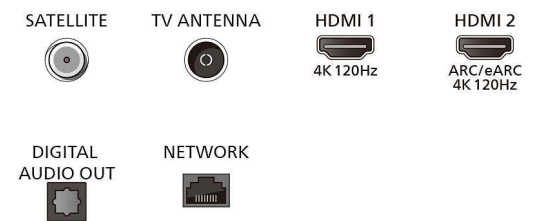

Televisor 4K com Ambilight

Televisor Ambilight de 121 cm (48") P5 AI perfect picture engine, Google TV™, Dolby Vision e Dolby Atmos

48OLED849/12

Especificações

Ambilight

- Funcionalidades Ambilight: Adaptável à cor da parede, Modo de luz de sala-de-estar, Modo de jogo, Ambilight música, Despertador tipo nascer do sol, AmbiSleep, Animação de primeira instalação do Ambilight, funciona com altifalantes sem fios em casa Philips
- Versão da Ambilight: em 3 lados

2 colunas frequências médias e altas 10

W, subwoofer 30 W

- Tamanho do ecrã na diagonal (pol.): 48 polegada
- Tamanho do ecrã na diagonal (métrico): 121 cm
- Visor: OLED 4K Ultra HD
- Resolução do painel: 3840 x 2160
- Taxa de atualização nativa: 120 Hz
- Motor de imagem: P5 AI Perfect Picture Engine
- Melhoramento de imagem: Perfect Natural Motion, Micro Dimming Perfect, Dolby Vision, HLG (Hybrid Log Gamma), Pronto para CalMAN,

- Modo IMAX Enhanced, HDR10+ adaptável, Modo de cineasta
- MultiView

Resolução de entrada do ecrã

- Resolução – Taxa de atualização: 576p – 50 Hz, 640 x 480 – 60 Hz, 720p – 50 Hz, 60 Hz, 1920 x 1080p – 24/25/30/50/60/100/120/144 Hz, 2560 x 1440 – 60/120/144 Hz, 3840 x 2160p – 24/25/30/50/60/100/120/144 Hz

Connections

Side

Bottom