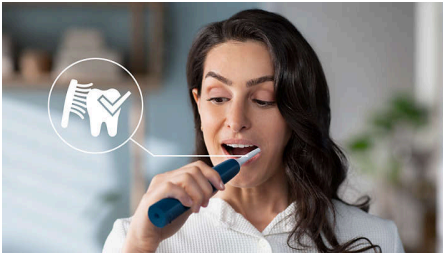

### Protège vos gencives

- Le capteur de pression protège vos dents et gencives

### Aide vos dents à retrouver leur blancheur à chaque brossage

La brosse à dents électrique Sonicare dotée de la technologie sonore avancée élimine en douceur les tâches, pour des dents naturellement plus blanches à chaque utilisation.

### Protège vos gencives

Le capteur de pression intégré détecte automatiquement la pression que vous appliquez, vous avertit et réduit automatiquement les vibrations de la brosse à dents pour protéger vos gencives. La brosse à dents émet des impulsions sonores pour vous rappeler de réduire la pression. 7 personnes sur 10 ont trouvé que cette fonction les aidait à mieux se brosser les dents.