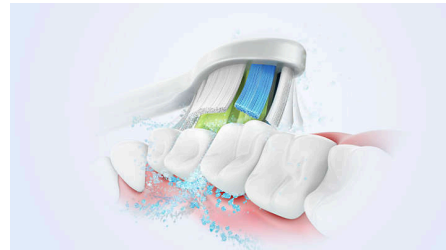

Technologie avancée Philips Sonicare

Les puissantes vibrations des brins propulsent les micro-bulles dans les espaces interdentaires et le long des gencives, pour une expérience rafraîchissante. Vous obtiendrez l'équivalent de deux mois de brossage manuel en seulement 2 minutes.* Les 31 000 mouvements par minute brossent vos dents en douceur, fragmentent la plaque dentaire puis la balayent, pour un nettoyage quotidien exceptionnel.