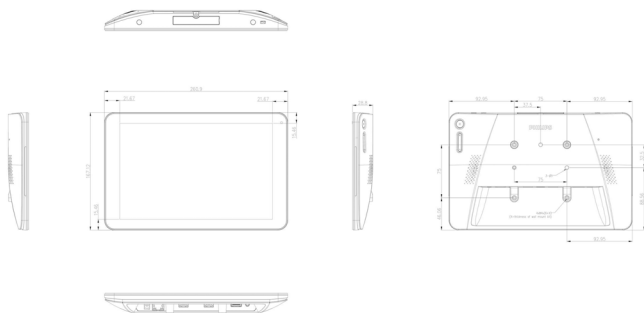

Розміри

- Ширина телевізора: 261 мм
- Вага виробу: 0,71 кг
- Висота телевізора: 167,2 мм

- Глибина телевізора: 29 мм
- Ширина телевізора (у дюймах): 10,28 дюймів
- Висота телевізора (у дюймах): 6,58 дюймів
- Настінне кріплення: 75 x 75
- Глибина телевізора (у дюймах): 1,14 дюймів
- Ширина рамки (Л/П, В/Н): 19,77 (Л/П), 13,56 (В/Н) мм
- Вага виробу (у фунтах): 1,57 фнт.

Інтерактивність

- Мультисенсорна технологія: Проекційно-емнісний
- Точки дотику: 5 одночасних точок дотику
- Захисне скло: 0,7-мм загартоване захисне скло

Дата випуску 2024-07-20

Версія: 7.7.1

EAN: 87 12581 74155 6