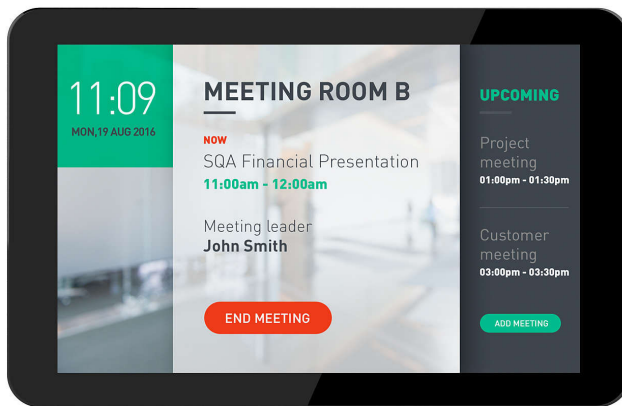

Philips Signage Solutions
Мультисенсорний
дисплей

10 ДЮЙМІВ
На базі Android
Мультисенсорний

10BDL3051T

Велике враження

Малий мультисенсорний дисплей.

Від реклами на полицях до пошуку шляху – цей ультратіткий розумний мультисенсорний дисплей є ідеальним, коли простір має значення. Універсальне рішення "все в одному", легке дистанційне керування контентом. Функція живлення через Ethernet гарантує гнучке встановлення

Універсальне системне рішення

- Внутрішня пам'ять. Завантажуйте контент для миттєвого відтворення.
- Пласка поверхня без рамки, яку легко чистити
- Гнучкий монтаж: вертикально, горизонтально, на столі
- Додаток TeamViewer Host. Дистанційне керування і спільний доступ до екрана