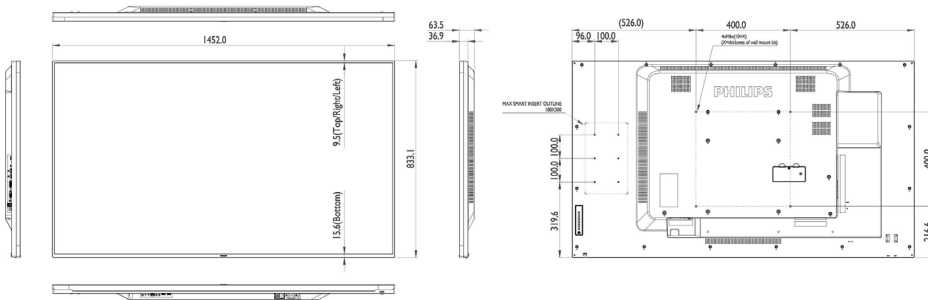

Специфікації

Під'єднання

- Аудіовихід: Аудіо ліве/праве (RCA), Керування зовн. гучномовцем (аудіовихід)
- Відеовихід: DisplayPort (1.2), HDMI (x2), DVI-D, USB, VGA (через DVI)
- Аудіовихід: 3,5-мм роз'єм, Аудіо ліве/праве (RCA)
- Інші з'єднання: mPCIe, micro SD, micro USB, Вихід живлення USB (5 В, 2 А)
- Відеовихід: DisplayPort, DVI-I, VGA (через DVI-D)
- Зовнішнє керування: RJ45, 2,5-мм роз'єм RS232C (вхід/вихід), 3,5-мм роз'єм IR (вхід/вихід)

Зображення/дисплей

- Розмір екрана по діагоналі (у метрах): 166.37 см
- Розмір екрана по діагоналі (у дюймах): 65.5 дюймів
- Формат кадру: 16:9
- Роздільна здатність панелі: 1920x1080p
- Крок пікселя: 0,744 x 0,744 мм
- Оптимальна роздільна здатність: 1920 x 1080 при 60 Гц
- Яскравість: 450 кд/м²
- Кольори дисплею: 16,7 млн.
- Коефіцієнт контрастності (типовий): 1100:1
- Коефіцієнт динамічної контрастності: 500 000:1

- Час відгуку (типовий): 12 мсек.
- Кут огляду (по горизонталі): 178 градусів
- Кут огляду (по вертикалі): 178 градусів
- Покращення зображення: Режим 3/2 – 2/2 Motion Pull Down, Гребеневий 3D-фільтр, Деінтерлейсинг із компенсацією руху, 3D MA деінтерлейсинг, Покращення динамічної контрастності, Послідовна розгортка
- Операційна система: Android 4.4.4

Зручність

- Встановлення: Горизонтальне (24/7), Вертикальне (24/7)