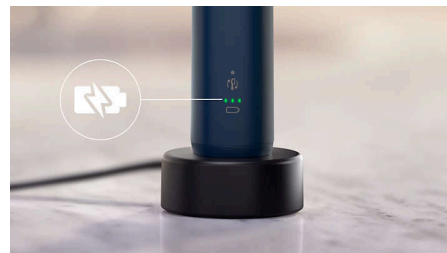

Akár 3 hét a feltöltések között

Ehhez a fogkeféhez egy nagy teljesítményű akkumulátor tartozik, amelyet úgy terveztek, hogy javítson a fogmosás élményén. Egyetlen feltöltéssel akár három hétig is élvezheti a rendszeres fogmosást, mielőtt újra fel kellene töltenie.