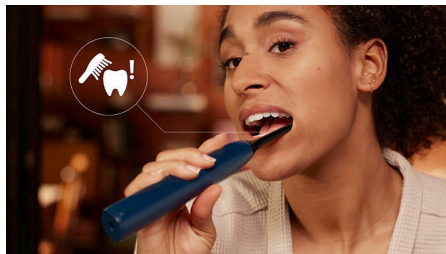

Fénypontok

W2 Optimal White kefefej

A Philips Sonicare 5300 kefefej tökéletes azok számára, akik az alapos tisztítás mellett a felületi elszíneződések erőfeszítés nélküli eltávolítását is igénylik a ragyogó, még fehérebb mosoly érdekében. A W2 Optimal White kefefejnek köszönhetően a ragyogó fehérség könnyen megőrizhető a professzionális fehéritő kezelések között, ugyanakkor akár 7-szer több lepedéket távolít el a kézi fogkefékkel szemben.

Új generációs Sonicare technológia

Élvezze a kellemes fogmosási élményt és a szájápolás új szintjét az új generációs Sonicare technológia segítségével. Fogmosás közben a fogkefe innovatív mágneses rendszere minden tisztítás során beállítja a fogmosás erejét, így a percnkénti 62 000 sórtemozduatlal optimális teljesítményt biztosít még a nehezen elérhető helyeken is. Eközben a dinamikus folyadékos tisztítás segíti a sörtéket a lepedék eltávolításában, így minden egyes fogmosáskor teljes tisztaságot érhet el.

2 intenzitási szint

Fogainak és fogínyének lehető legjobb ápolása érdekében a Philips Sonicare 5300 2 intenzitási szintet biztosít. Akár a tisztítóerő fokozását részesíti előnyben a magas fokozaton, akár a gyengéd, de alapos tisztítást az alacsony fokozaton, ez a fogkefe mindegyikre képes.

Beépített nyomásriasztás

Ön talán észre sem veszi, hogy túl erősen mossa a fogát, a fogkefe viszont észlelni fogja. Az intelligens optikai érzékelő pontosan érzékeli az erős rányomásból fakadó túlzott nyomást, és pulzáló hanggal jelzi, miközben csökkenti a rezgést. Mindig tudni fogja, mikor kell korigálni a fogmosást, az ínye pedig védve marad.