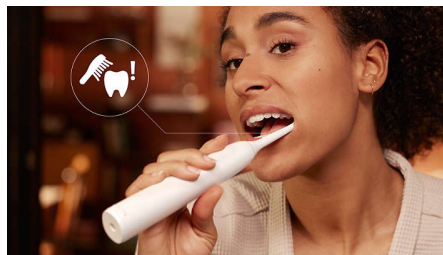

Points forts

Tête de brosse W2 Optimal White

La brosse à dents Philips Sonicare 5500 va au-delà du nettoyage en profondeur pour éliminer sans effort les taches en surface et vous offrir un sourire plus éclatant. La tête de brosse W2 Optimal White permet de maintenir facilement l'éclat entre deux séances d'éclaircissement professionnel pour des dents jusqu'à 2x plus blanches*, tout en éliminant également jusqu'à 7x plus de plaque dentaire qu'une brosse à dents manuelle**.

Technologie Philips Sonicare nouvelle génération

Profitez d'un brossage agréable et de soins bucco-dentaires de niveau supérieur grâce à la technologie Philips Sonicare nouvelle génération. Lors de vos brossages, le système magnétique innovant de la brosse à dents ajuste la puissance de brossage pendant chaque nettoyage, offrant des performances optimales de 62 000 mouvements de brins par minute, même dans les zones difficiles d'accès. De plus, l'action des fluides dynamiques favorise les performances de nettoyage en rinçant doucement le long de la gencive et entre les dents, pour un nettoyage complet à chaque brossage.

2 modes de brossage

Pour vous aider à prendre soin de vos dents et de vos gencives, la brosse à dents Philips Sonicare 5500 propose deux modes de brossage. Le mode Classique cible l'élimination de la plaque dentaire pour des performances de nettoyage supérieures, tandis que le mode Blancheteur, plus intense, permet d'éliminer les taches en surface pour un sourire plus éclatant.

Alerte de pression intégrée

Vous ne remarquez peut-être pas quand vous brossez trop fort, mais cette brosse à dents vous le préviendra. Le capteur optique intelligent détecte avec précision une pression de brossage excessive et émet un son de pulsation pour vous l'indiquer, tout en réduisant les vibrations. Vous saurez toujours quand il faut ajuster votre brossage, et vos gencives seront protégées.