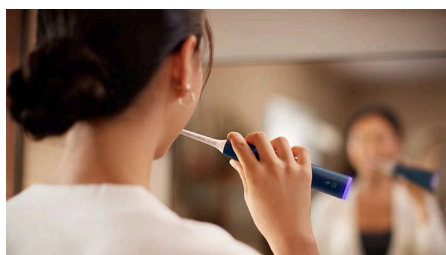

Акценти

Глава на четката S2 Sensitive

Philips Sonicare 6100 осигурява нежно четкане, дори за чувствителни зъби и венци. Благодарение на новата глава на четката S2 Sensitive, изработена с помощта на най-меките косъмчета на Sonicare, тя е уникално проектирана за предоставяне на нежно почистване, което премахва до 10 пъти повече плака в труднодостъпни места.**

Технология Sonicare от следващо поколение

Насладете се на приятно миене на зъбите и на ново ниво на грижа за устната кухина с технологията Sonicare от следващо поколение. Докато четкате, иновативната магнитна система на четката за зъби регулира силата на четкане по време на всяка сесия на почистване, осигурявайки оптимална ефективност от точно 62 000 движения на косъмчетата в минута, дори в труднодостъпни зони. Междувременно динамичното действие на течността поддържа почистващата ефективност на главата на четката чрез нежно

изплакване по линията на венците и между всеки зъб, което ви помага да постигнете цялостно почистване при всяко четкане.

6 настройки на почистване на зъбите

Предназначена за чувствителни зъби и венци, Philips Sonicare 6100 ви позволява да изберете между 2 режима на четкане. Режимът Sensitive (Чувствителни зъби) осигурява нежно и цялостно почистване, докато режимът Clean (Почистване) са фокусира върху отстраняване на плаката за превъзходно почистване. За персонализирано почистване вие можете да комбинирате всеки режим с едно от 3 нива на интензивност, от високо до ниско, за сесия на четкане, която е точно за вас.

Предупреждение за натиск чрез светлинен пръстен

Може да не забележите когато четкате прекалено силно, но тази четка за зъби ще забележи. Интелигентният оптичен сензор точно открива прекомерен натиск при четкане, след което започва да мига в лилаво,