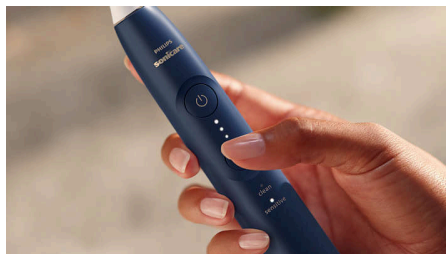

6 настройки на почистване на зъбите

Предназначена за чувствителни зъби и венци, Philips Sonicare 6100 ви позволява да изберете между 2 режима на четкане. Режимът Sensitive (Чувствителни зъби) осигурява нежно и цялостно почистване, докато режимът Clean (Почистване) са фокусира върху отстраняване на плаката за превъзходно почистване. За персонализирано почистване вие можете да комбинирате всеки режим с едно от 3 нива на интензивност, от високо до ниско, за сесия на четкане, която е точно за вас.