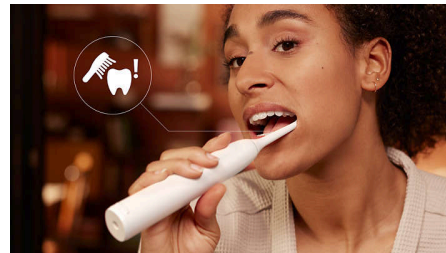

## Глава на четката Optimal White W2

Philips Sonicare 5300 надхвърля дълбокото почистване, за да премахва без усилие повърхностните петна за сива и по-бяла усмивка. С главата на четката W2 Optimal White е лесно да поддържате белотата между процедурите за професионално избелване, като същевременно отстранявате до 7 пъти повече плака в сравнение с ръчна четка за зъби.

## Технология Sonicare от следващо поколение

Насладете се на приятно миене на зъбите и ново ниво на грижа за устата с технологията Sonicare от следващо поколение. Докато миете, иновативната магнитна система на четката за зъби регулира мощността на четкане по време на всяка почистваща сесия, осигурявайки оптимална производителност от 62 000 движения на косъмчетата в минута, дори в труднодостъпните зони. Междувременно динамичното флуидно действие поддържа косъмчетата за

## 2 нива на интензивност

За да ви помогне да полагате най-добрата грижа за вашите зъби и венци, Philips Sonicare 5300 има избор от 2 нива на интензивност. Независимо дали предпочитате подсилване на мощността на почистване с висока настройка, или предпочитате нежно, но същевременно цялостно почистване, с ниска настройка, тази четка за зъби ще се погрижи за вас.

## Вградено предупреждение за натиск

Може да не забележите когато четкате прекалено силно, но тази четка за зъби ще забележи. Интелигентният оптичен сензор точно открива прекомерен натиск при четкане и ви уведомява с пулсиращ звук, докато намалява вибрацията. Винаги ще знаете кога да регулирате своето четкане и венците ви ще останат защитени.