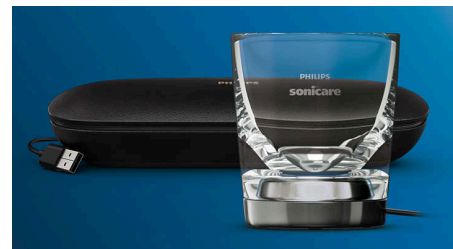

Дизайн за лесно съхраняване

Ще се насладите на двуседмично редовно използване от едно пълно зареждане. Но, ако батерията свърши, докато пътувате, вашият луксозен USB калъф за пътуване може да се използва и като зарядно устройство. Поставете четката за зъби в калъфа и го свържете към лаптоп или електрическата мрежа. Относно зареждането у дома – просто поставете четката в елегантната зареждаща чаша – тя се вписва стилно във вашата баня и може да се използва като чаша за изплакване.