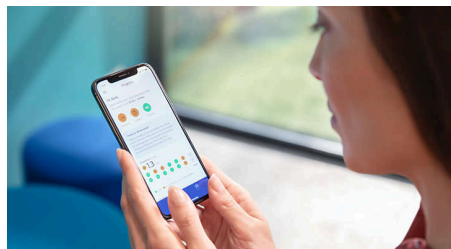

Доклад за прогрес

DiamondClean 9000 ви дава насоките, от които се нуждаете, за подобряване и поддържане на здравословни навици на четкане между прегледите при зъболекар. Вградените интелигентни сензори ви уведомяват, когато използвате прекалено голям натиск, а като свързвате изживяването си при миене на зъби с приложението Sonicare, персонализиран доклад за прогреса ви помага да продължите да проследявате, за да видите напредъка си във времето.