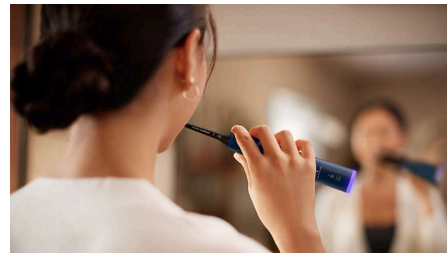

Alerte de pression à anneau lumineux

Vous ne remarquez peut-être pas quand vous brossez trop fort, mais cette brosse à dents vous préviendra. Le capteur optique intelligent

HX7423/01

détecte avec précision une pression de brossage excessive, puis clignote en violet tout en réduisant les vibrations. Vous saurez toujours quand il faut ajuster votre brossage, et vos gencives seront protégées.