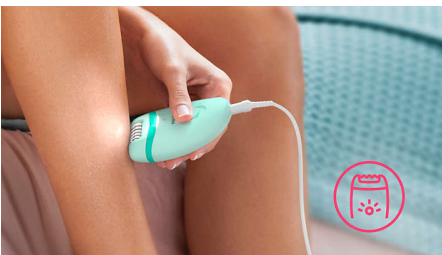

Accessoires

- Pince à épiler lumineuse avec miroir inclus

Utilisation simple et sans effort

- Le système d'éclairage Opti-Light permet d'épiler les poils les plus difficiles d'accès
- 2 réglages de vitesse pour retirer les poils les plus fins comme les plus épais
- Forme ergonomique pour une prise en main facile
- Suffisamment compacte pour vous accompagner partout
- 2 piles AA fournies
- Le mini-épilateur zones sensibles est idéal pour les zones sensibles telles que le maillot
- Tête d'épilation lavable pour plus d'hygiène et un nettoyage facile

Forme ergonomique

Une forme arrondie esthétique qui tient parfaitement dans la main, pour une épilation confortable.

Compact et facile à transporter

Suffisamment compact pour tenir dans un sac à main ou une pochette, il fonctionne avec des piles pour vous accompagner partout.

Opti-Light

Le système d'éclairage Opti-Light permet d'épiler les poils les plus difficiles d'accès.

Tête d'épilation lavable

Cet épilateur est doté d'une tête d'épilation lavable. Cette tête est amovible et lavable à l'eau, pour plus d'hygiène.

Pince à épiler lumineuse

Pince à épiler lumineuse, avec miroir inclus dans son étui de rangement, idéale pour les sourcils.

Caractéristiques

Mini-épilateur zones sensibles

Facile d'utilisation: Fonctionne avec piles, Compact