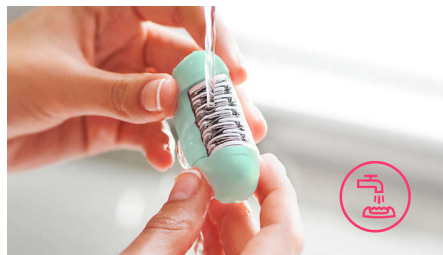

Accessoires

- Pince à épiler lumineuse avec miroir inclus

Utilisation simple et sans effort

- Le système d'éclairage Opti-Light permet d'épiler les poils les plus difficiles d'accès
- 2 réglages de vitesse pour retirer les poils les plus fins comme les plus épais
- Forme ergonomique pour une prise en main facile
- Suffisamment compacte pour vous accompagner partout
- 2 piles AA fournies
- Le mini-épilateur zones sensibles est idéal pour les zones sensibles telles que le maillot
- Tête d'épilation lavable pour plus d'hygiène et un nettoyage facile

Forme ergonomique

Une forme arrondie esthétique qui tient parfaitement dans la main, pour une épilation confortable.

Compact et facile à transporter

Suffisamment compact pour tenir dans un sac à main ou une pochette, il fonctionne avec des piles pour vous accompagner partout.

Opti-Light

Le système d'éclairage Opti-Light permet d'épiler les poils les plus difficiles d'accès.

Tête d'épilation lavable

Cet épilateur est doté d'une tête d'épilation lavable. Cette tête est amovible et lavable à l'eau, pour plus d'hygiène.

Pince à épiler lumineuse

Pince à épiler lumineuse, avec miroir inclus dans son étui de rangement, idéale pour les sourcils.

Caractéristiques

Mini-épilateur zones sensibles

Facile d'utilisation: Fonctionne avec piles, Compact