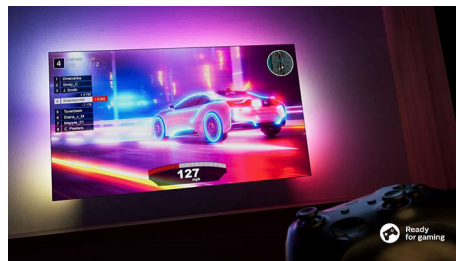

Inteligentná platforma TITAN OS

S našou platformou TITAN OS pre inteligentné televízory môžete rýchlo

a jednoducho nájsť to, čo máte radi. Páči sa vám nejaký seriál? V sledovaní môžete pokračovať priamo z domovskej obrazovky. Ak hľadáte niečo nové, môžete si prezerať kategórie, ako napríklad akčné alebo dramatické seriály, a zobrazit' návrhy z najlepších streamovacích služieb – všetko na jednom mieste.

Dolby Atmos

Funkcia Dolby Atmos vás vtiahne hlbšie do deja tým, že zvukové efekty umiestni do priestoru okolo vás a nad вами. Či už ide o lietajúce vesmírne lode nad hlavou alebo tiché kroky, ktoré sa prikrádajú zozadu, budete mať pocit, že ste priamo uprostred akcie.

Pripravené na hry

S rozhraním HDMI VRR, ktoré zaisťuje rýchlu odozvu pri hraní a plynulú grafiku, vytlačíte zo svojej konzoly maximum. Nastavenie nízkeho vstupného oneskorenia sa spustí automaticky

55PUS8209/12