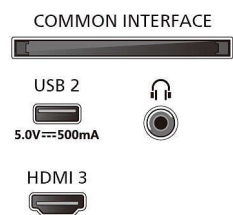

Obraz/Displej

- Diagonálny rozmer obrazovky (v palcoch): 55 palec

- Diagonálny rozmer obrazovky (metrický): 139 cm
- Displej: QLED s rozlíšením 4K Ultra HD
- Rozlíšenie panela: 3840 x 2160
- Obrazový engine: Pixel Precise Ultra HD

Smart TV

- Aplikácie SmartTV*: Netflix, YouTube, Amazon

Connections

Side

Bottom

Televízor s funkciou Ambilight a rozlíšením 4K
139 cm (55") televízor AMBILIGHT Pixel Precise Ultra HD, Inteligentná platforma Titan OS, Zvuk Dolby Atmos