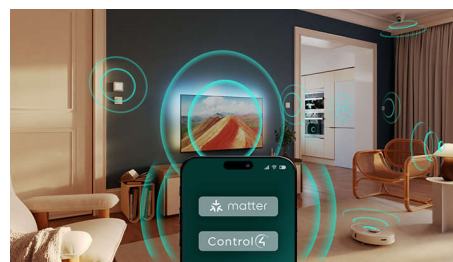

Bezproblémové ovládanie

Bezproblémová kompatibilita s funkciami Matter a Control4 znamená, že tento televízor Ambilight 4K môžete ľahko integrovať do existujúcej inteligentnej domácej siete.