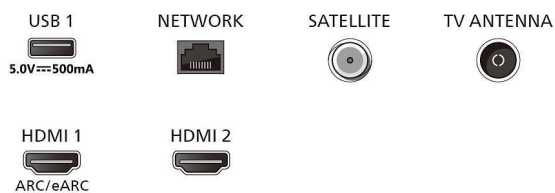

Smart TV

- Aplikácie SmartTV*: Netflix, YouTube, Amazon

Connections

Side

Bottom

Televízor s funkciou Ambilight a rozlíšením 4K
139 cm (55") televízor AMBILIGHT Pixel Precise Ultra HD, Inteligentná platforma Titan OS, Zvuk Dolby Atmos