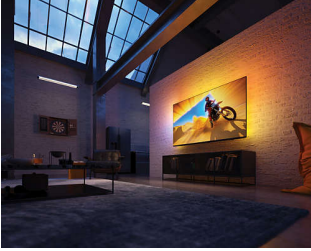

The Xtra

Televizor 4K QD MiniLED Ambilight

65PML9059/12

Značilnosti

Trajnostni materiali

Kovinsko stojalo Xtra je elegantnega videza, poleg tega pa lahko z Ambilight v hipu ustvarite razpoložensko osvetlitev, ko je ekran izklopljen. Daljinski upravljalnik televizorja je izdelan iz reciklirane plastike, embalaža iz recikliranega kartona s potrdilom FSC in tudi priložena gradiva so natisnjena na recikliranem papirju.