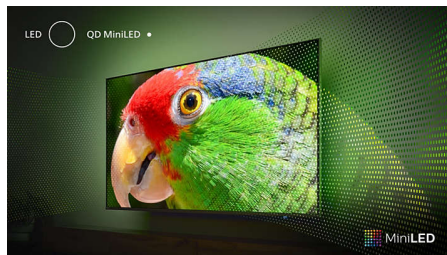

Kvantne pike Mini-LED

Živahnije barve, čistejši beli in temnejši črni odtenki. Tehnologija kvantnih pik Xtras Mini-LED prinaša svetlo sliko, polno podrobnosti in povsem ostrega kontrasta. Na njej boste videli več barv kot doslej, hkrati pa je televizor Ambilight združljiv z vsemi najbolj razširjenimi formati HDR, zato boste videli več podrobnosti tudi na svetlih in temnih območjih slike.