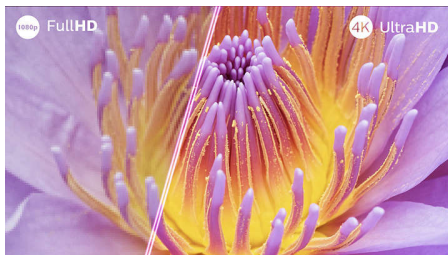

Značilnosti

Ambilight TV

Televizorji Ambilight so edini z vgrajenimi LED-sijalkami na hrbtni strani, ki se odzivajo na predvajano vsebino in vas obdajo s svetlobo vseh barv. To je čisto drugačno doživetje: televizor je videti večji, zato se boste globlje potopili v svoje priljubljene športne dogodke, filme in videoigre.