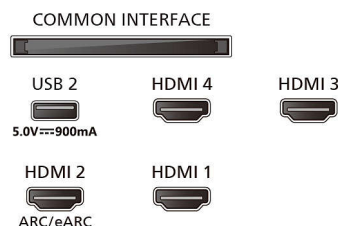

Kartonski paket (Š x V x G): 1600 x 995 x 170 mm

Teža televizorja brez stojala: 21,0 kg

Teža televizorja s stojalom: 21,5 kg

Teža z embalažo: 29,3 kg

- * Ta televizor vsebuje svinec samo v določenih delih ali komponentah, kjer uporaba druge snovi ni mogoča v skladu z obstoječimi izjemami direktive RoHS.
- * Televizor podpira sprejem DVB za nekodirane kanale. Določeni operaterji DVB mogoče niso podprti. Posodobljen seznam si lahko ogledate med pogostimi vprašanji na Philipsovi spletni strani za podporo. Nekateri operaterji zahtevajo pogojni dostop in naročnino. Za več informacij se obrnite na operaterja.
- * Razpoložljivost aplikacije Smart TV se razlikuje glede na model televizorja in državo. Več podrobnosti si ogledajte na spletni strani: www.philips.com/smarttv.
- * Aplikacija Philips TV Remote in povezane funkcije se razlikujejo glede na model televizorja, državo, ponudnika storitev, model pametne naprave in OS. Več podrobnosti si ogledajte na spletni strani: www.philips.com/TVRemoteapp.
- * Elektronski programski vodnik in dejanska vidljivost (do 8 dni) sta odvisna od države in operaterja.
- * Potrebna je naročnina na Netflix. Veljajo pogoji na <https://www.netflix.com>.
- * Amazon Prime je na voljo v izbranih jezikih in državah.
- * Amazon, Alexa in vsi povezani logotipi so blagovne znamke družbe Amazon.com, Inc. ali njenih povezanih družb. Amazon Alexa je na voljo v izbranih jezikih in državah.
- * Gumb za medijske storitve OTT na daljinskem upravljalniku se v različnih državah razlikuje. Oglejte si dejanski izdelek v paketu.
- * Pomočnik Google je na voljo v različnih jezikih in državah glede na posamezne vrste izdelkov.
- * Razpoložljivost in delovanje storitev glasovnega upravljanja je odvisna od države in jezika.
- * Storitve aplikacije HBO Max bo na voljo do avgusta 2024.
- * Matter / Control4: ta funkcija bo na voljo v letu 2024 s posodobitvijo programske opreme.

Connections

Side

Bottom