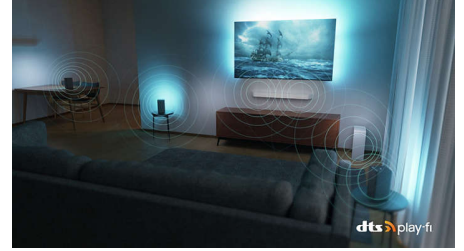

Združljiv z DTS Play-Fi

Philipsove brezžične domače sisteme s tehnologijo DTS Play-Fi boste v svojem domu v le nekaj sekundah povezali z združljivimi soundbari in brezžičnimi zvočniki. Prisluhnite filmom v kuhinji. Glasbo predvajajte kjer koli. Ustvarite sistem domačega kina s predvajanjem prostorskega zvoka, pri katerem prevzame Philipsov televizor Ambilight vlogo centralnega zvočnika.