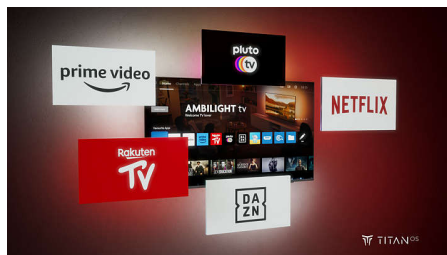

Pametna platforma TITAN OS

S pametno platformo televizorjev TITAN OS boste hitro in zlahka našli vsebine, ki so vam najbolj všeč. Uživate v serijah? Ogledate si jih lahko neposredno na domačem zaslonu. Če bi raje kaj novega, lahko prebrskate kategorije npr. akcijskih filmov in dram ter si preberete predloge vseh najboljših pretočnih storitev na enem mestu.